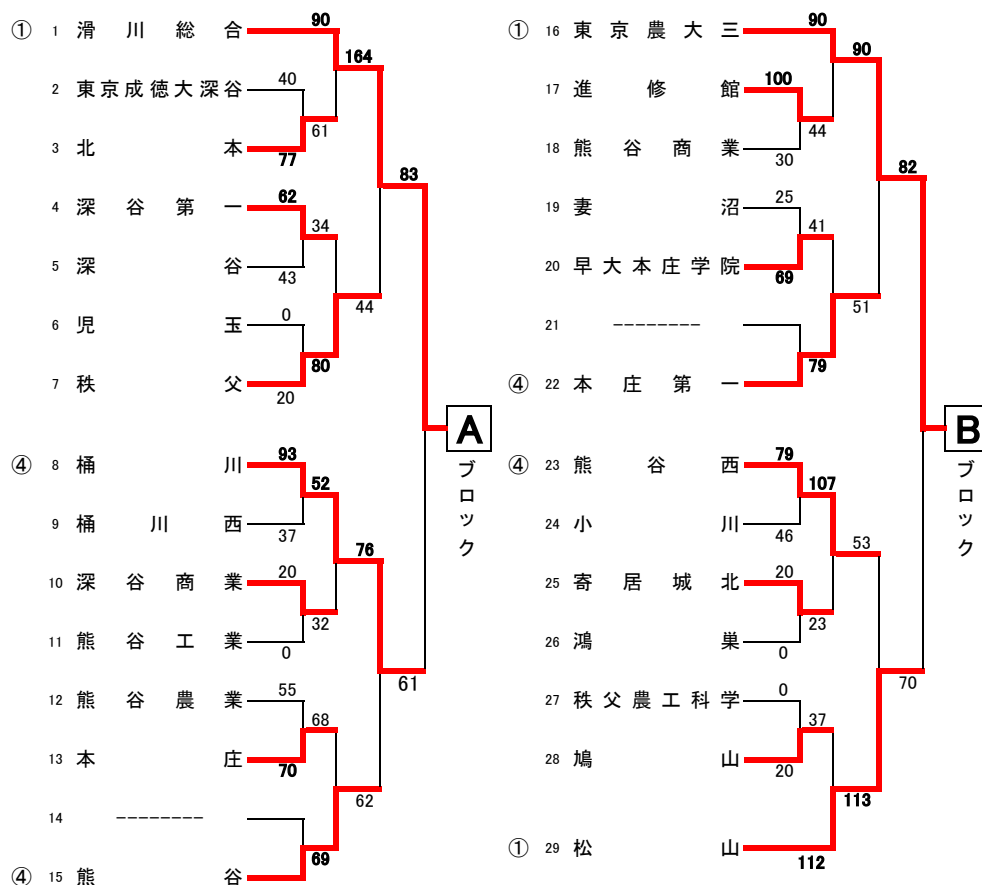

令和4年度 ウィンターカップ北部支部予選

1回戦 7月16日(土)妻沼AB 17日(日)鴻巣女子CD 深谷商業EF 2回戦 18日(月)熊谷農業高校 GH 松山女子高校 IJ 3回戦 23日(土)北本 KL 代表決定戦 24日(日)滑川総合 MN

最終版

[男子]

[女子]

【県大会出場校】
 正智深谷(県シード)
 本庄東(県シード)
 滑川総合
 東京農大三

【県大会出場校】
 正智深谷(県シード)
 滑川総合
 松山女子