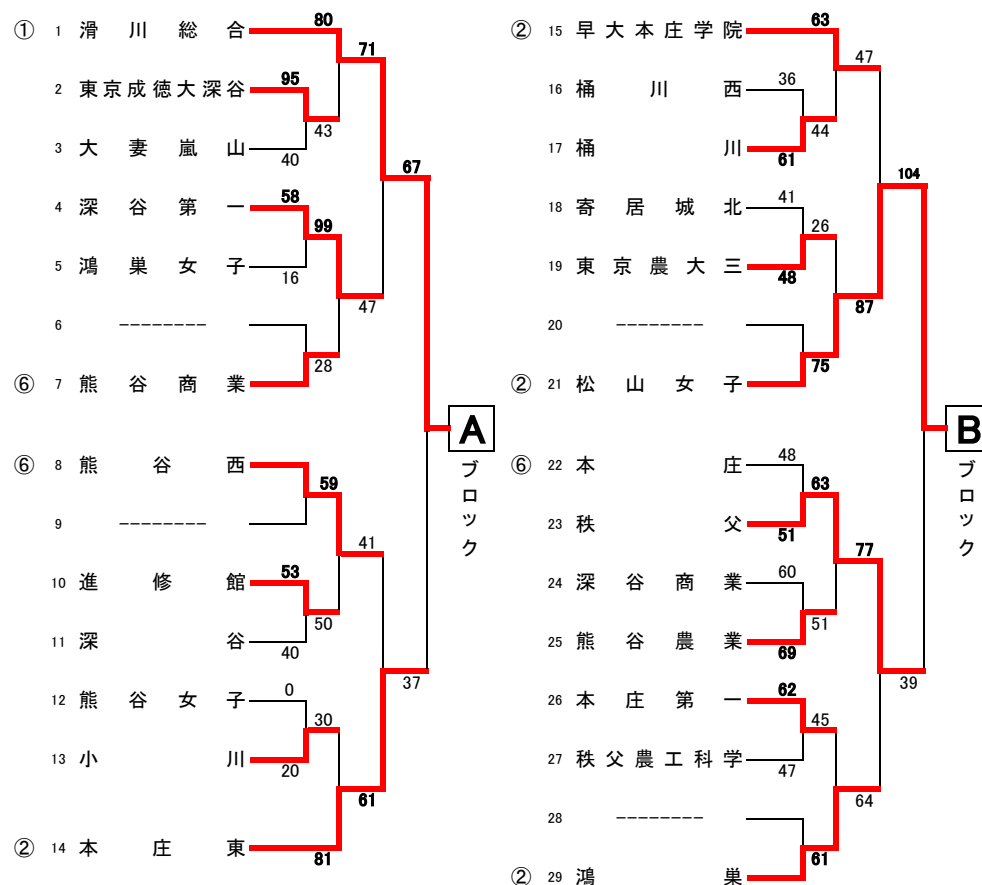

令和4年度 ウィンターカップ北部支部予選

1回戦 7月16日(土)妻沼AB 17日(日)鴻巣女子CD 深谷商業EF 2回戦 18日(月)熊谷農業高校 GH 松山女子高校 IJ 3回戦 23日(土)北本 KL 代表決定戦 24日(日)滑川総合 MN

最終版

[男子]

[女子]

【県大会出場校】
 正智深谷(県シード)
 本庄東(県シード)
 滑川総合
 東京農大三

【県大会出場校】
 正智深谷(県シード)
 滑川総合
 松山女子