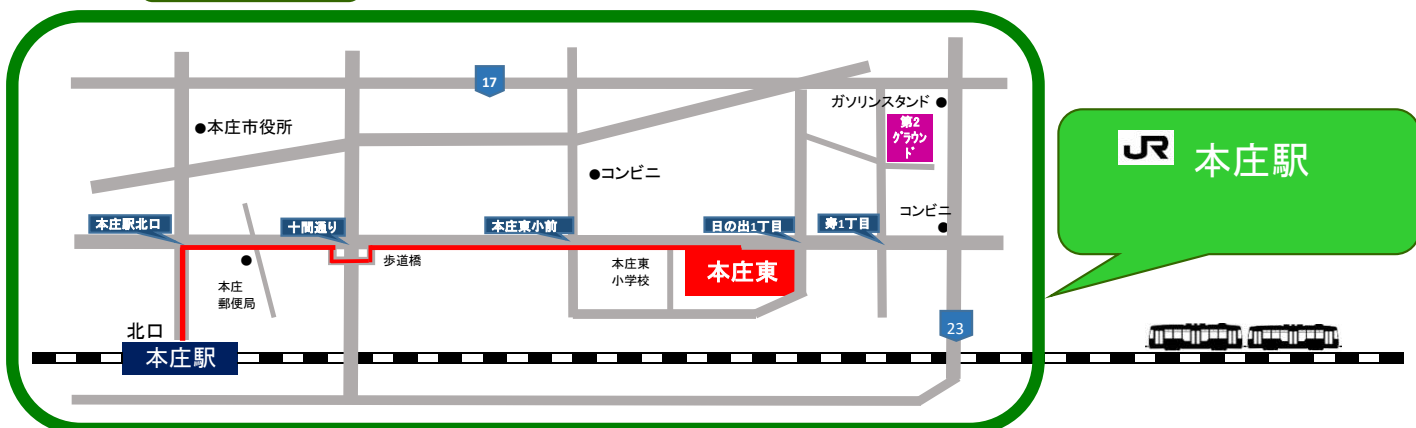

アクセス

スクールバス運行時

I 伊勢崎線

I1	スーパーメルクス	7:25 発
I2	宮子町東公園	7:29
I3	伊勢崎駅北口	7:42
I4	東京靴流通センター前	7:50
I5	連取新田バス停	7:55
I6	今井町北交差点	7:56
I7	堀口町名和小	8:00
I8	富塚町	8:04
I9	本庄東高校	8:25 着

O 鬼石・児玉線

O1	藤岡本郷	7:00 発
O2	宿神田バス停	7:05
O3	鬼石病院前	7:16
O4	上武橋(南)	7:18
O5	渡戸バス停	7:23
O6	八塩温泉入口	7:24
O7	朝日工業バス停	7:26
O8	新宿バス停	7:27
O9	峯岸バス停	7:28
O10	青柳小前バス停	7:31
O11	植竹バス停	7:34
O12	丹荘駅入口	7:36
O13	元阿保バス停	7:37
O14	オアンス神川	7:39
O15	みつば歯科	7:50
O16	児玉駅	7:52
O17	ガード下バス停	7:55
O18	高関バス停	8:00
O19	本庄東高校	8:25 着

M 南河原・妻沼線

M1	南河原コスモGS	7:09 発
M2	上中条交差点	7:15
M3	公余堂	7:16
M4	北河原ローソン	7:18
M5	落合橋西	7:19
M6	やさい広場前	7:21
M7	森田商店前	7:24
M8	ハナスキバス停	7:26
M9	ニュータウン入口	7:28
M10	上根バス停	7:34
M11	西野(旧ローソン)	7:35
M12	奈良小交差点	7:39
M13	中奈良バス停	7:42
M14	妻沼南バス停	7:46
M15	道の駅めめま	7:47
M16	登戸	7:50
M17	永井太田	7:54
M18	浄光寺前	7:56
M19	光明寺	7:58
M20	新戒火の見下	8:01
M21	JA豊里支店前	8:02
M22	豊里商工会	8:05
M23	上手計火の見下	8:07
M24	琥珀亭前	8:08
M25	埼玉産直センター	8:09
M26	本庄東高校	8:25 着

K 江南・寄居線

K1	森林公園駅	6:55 発
K2	農業教育センター	7:10
K3	ゼリア新築前	7:12
K4	江南行政センター	7:14
K5	江南北小	7:16
K6	三ツ本バス停	7:18
K7	本田第一集会所	7:21
K8	逆川バス停	7:22
K9	本島郵便局	7:24
K10	本島(清水生花)	7:25
K11	アイリスオーヤマ	7:27
K12	伊波比神社	7:30
K13	男衾駅入口	7:32
K14	鉢形駅入口	7:42
K15	正喜橋北	7:44
K16	寄居駅北口	7:50
K17	桜沢バス停	7:54
K18	松よしうどん	7:57
K19	長山陸送前	7:59
K20	用土駅入口	8:01
K21	野中バス停	8:04
K22	松久駅入口	8:07
K23	古郡バス停	8:08
K24	阿那志バス停	8:11
K25	下十条バス停	8:12
K26	本庄東高校	8:25 着

□の数字は本庄駅までの所要時間(分)
24の数字はスクールバスによる東高校までの所要時間(分)

電車利用

JR 本庄駅