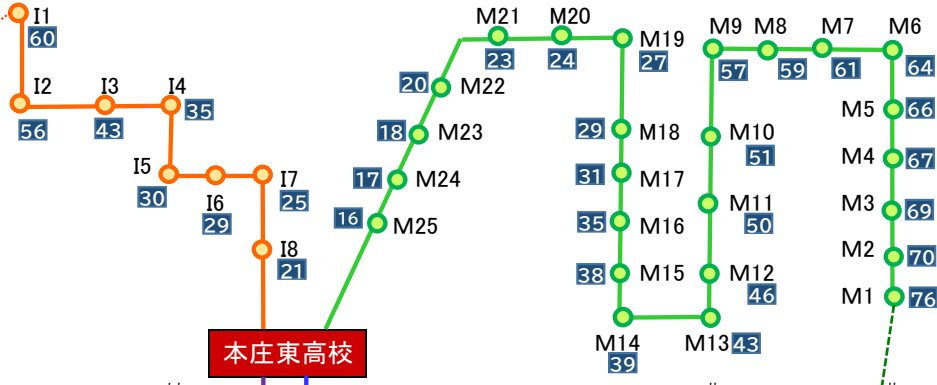

# スクールバス運行時

## I 伊勢崎線

I1	スーパーメルクス	7:25 発
I2	宮子町東公園	7:29
I3	伊勢崎駅北口	7:42
I4	東京靴流通センター前	7:50
I5	連取新田バス停	7:55
I6	今井町北交差点	7:56
I7	堀口町名和小	8:00
I8	富塚町	8:04
I9	本庄東高校	8:25 着

## O 鬼石・児玉線

O1	藤岡本郷	7:00 発
O2	宿神田バス停	7:05
O3	鬼石病院前	7:16
O4	上武橋(南)	7:18
O5	渡戸バス停	7:23
O6	八塩温泉入口	7:24
O7	朝日工業バス停	7:26
O8	新宿バス停	7:27
O9	峯岸バス停	7:28
O10	青柳小前バス停	7:31
O11	植竹バス停	7:34
O12	丹荘駅入口	7:36
O13	元阿保バス停	7:37
O14	オアンス神川	7:39
O15	みつば歯科	7:50
O16	児玉駅	7:52
O17	ガード下バス停	7:55
O18	高関バス停	8:00
O19	本庄東高校	8:25 着

□の数字は本庄駅までの所要時間(分)  
 24の数字はスクールバスによる東高校までの所要時間(分)