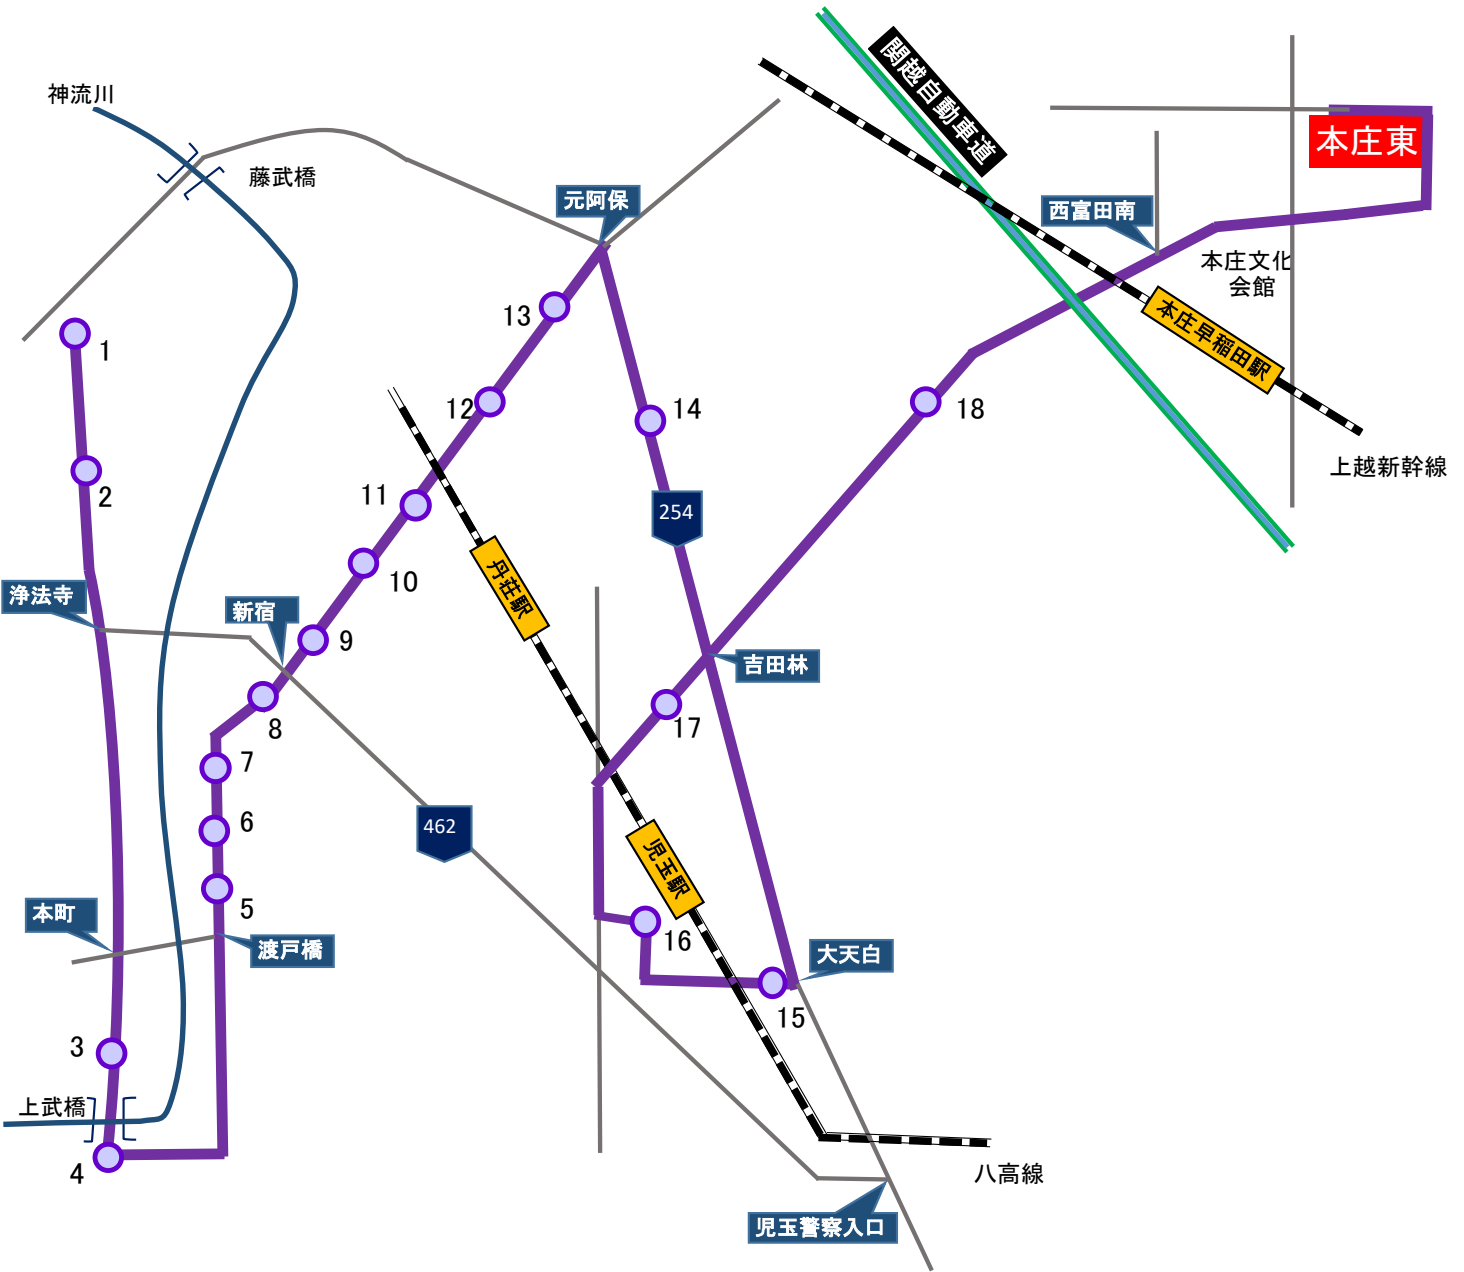

# スクールバス 鬼石・児玉線

Time	Stop	Location
7:00	1.	藤岡本郷(おおぎやラーメン)
7:05	2.	宿神田バス停
7:16	3.	鬼石病院前バス停
7:18	4.	上武橋(南)
7:23	5.	渡戸バス停
7:24	6.	八塩温泉入口
7:26	7.	朝日工業バス停
7:27	8.	新宿バス停
7:28	9.	峯岸バス停
7:31	10.	青柳小前バス停
7:34	11.	植竹バス停
7:36	12.	丹荘駅入口
7:37	13.	元阿保バス停
7:39	14.	道の駅オアシス神川
7:50	15.	みつば歯科クリニック
7:52	16.	児玉駅(埼北電気)
7:55	17.	ガード下バス停
8:00	18.	高関バス停
8:25		本庄東高等学校