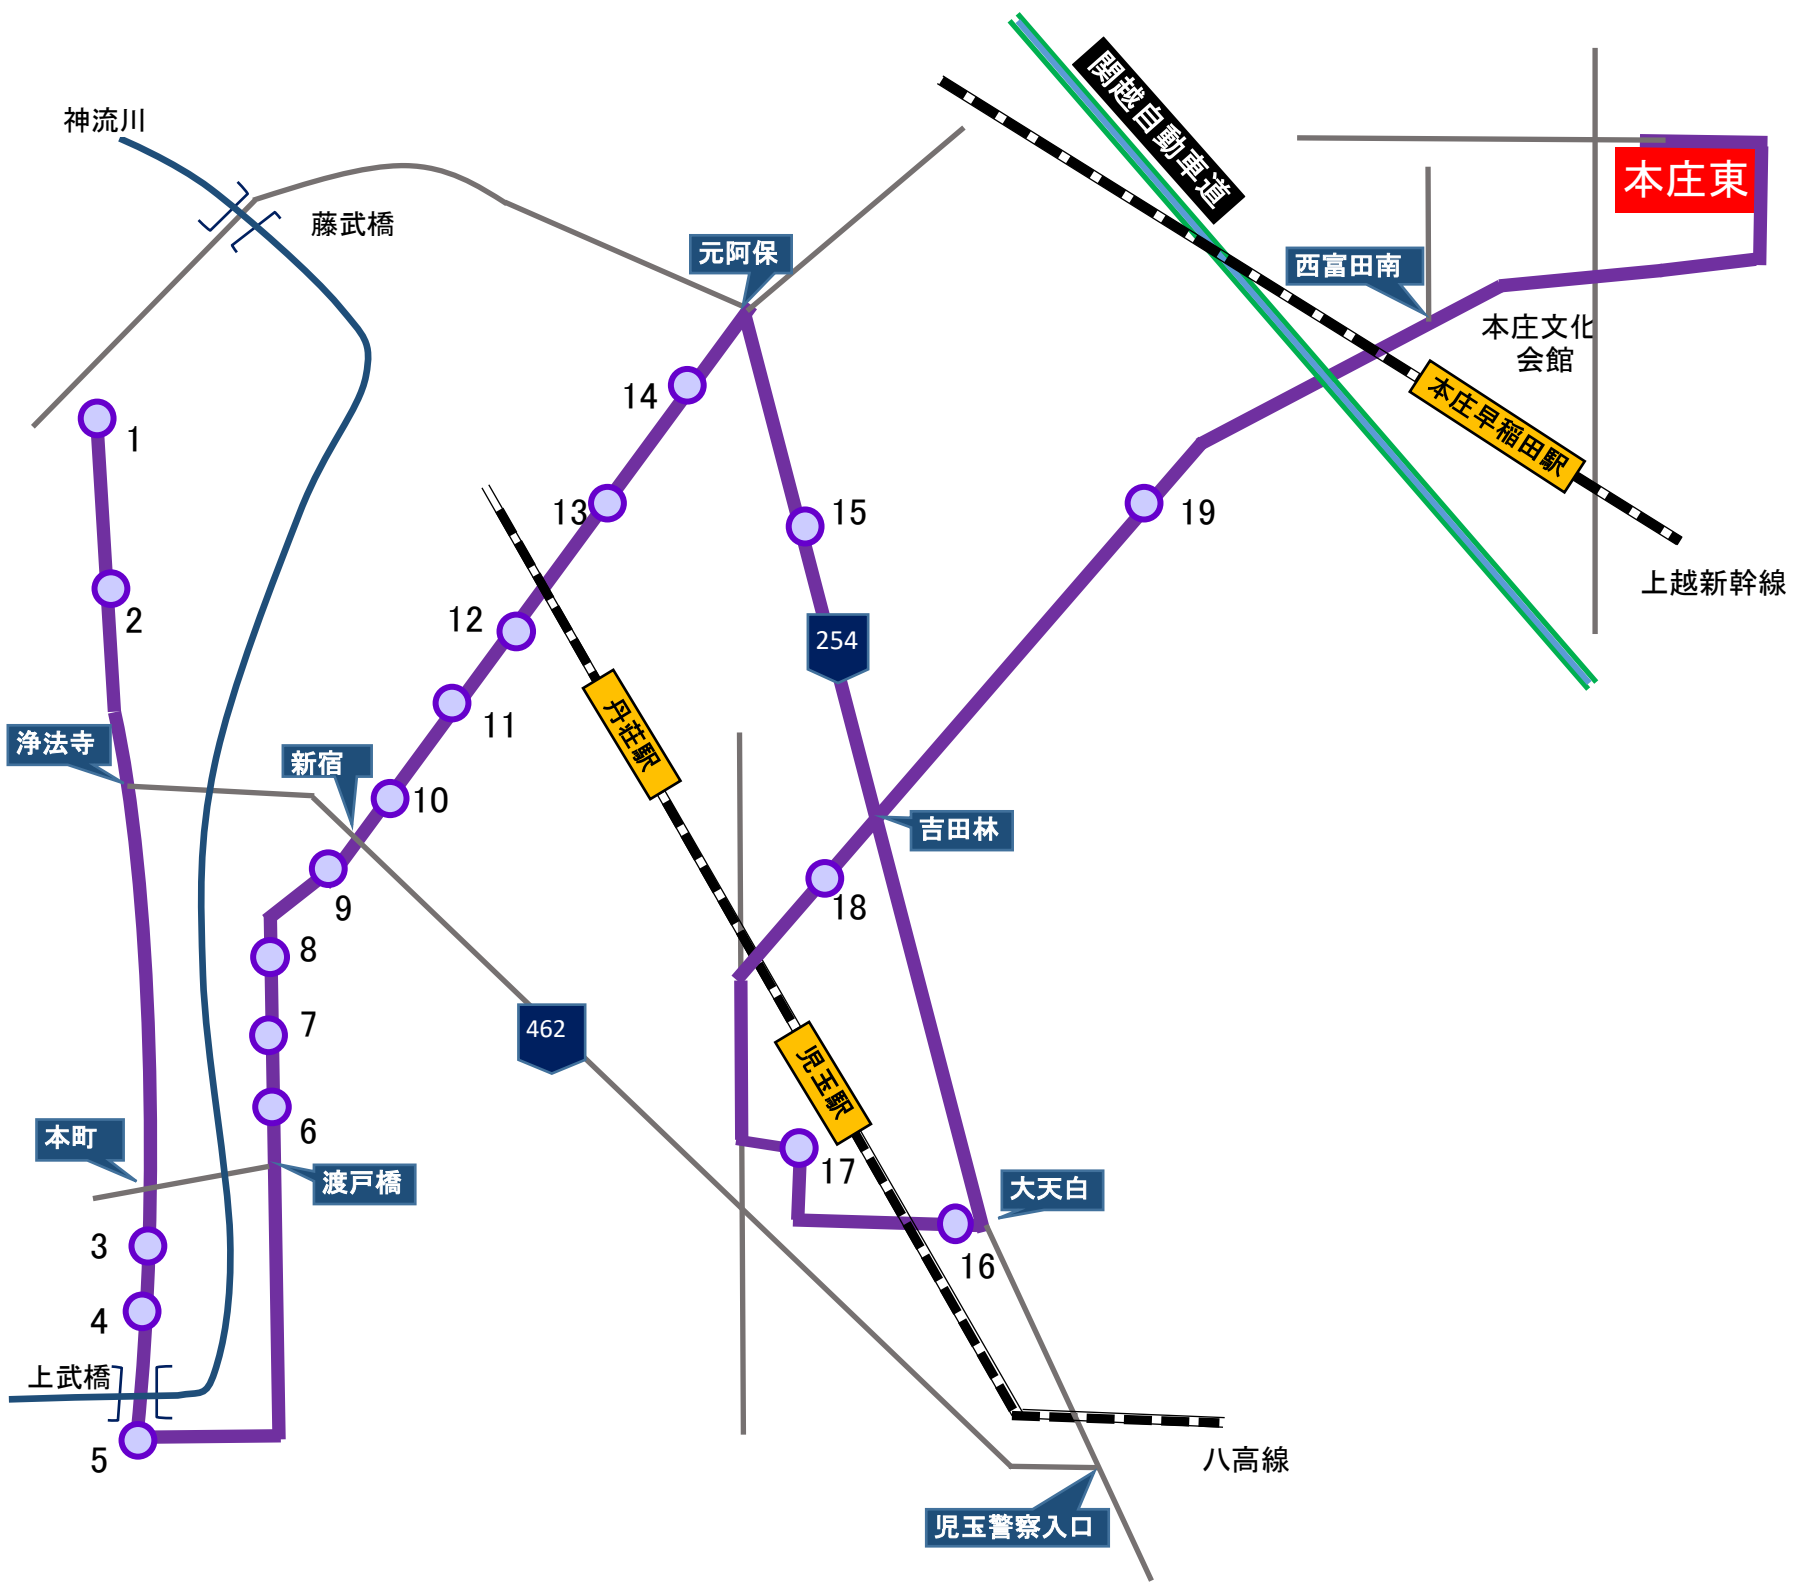

スクールバス 鬼石・児玉線

7:00	7:05	7:15	7:16	7:18	7:23	7:24	7:26	7:27	7:28	7:31	7:34	7:36	7:37	7:39	7:50	7:52	7:55	8:00	8:25
1. 藤岡本郷(おおぎやラーメン)	2. 宿神田バス停	3. 鬼石中学校前	4. 鬼石病院前バス停	5. 上武橋(南)	6. 渡戸バス停	7. 八塩温泉入口	8. 朝日工業バス停	9. 新宿バス停	10. 峯岸バス停	11. 青柳小前バス停	12. 植竹バス停	13. 丹荘駅入口	14. 元阿保バス停	15. 道の駅オアシス神川	16. みつば歯科クリニック	17. 児玉駅(埼玉北電気)	18. ガード下バス停	19. 高関バス停	本庄東高等学校