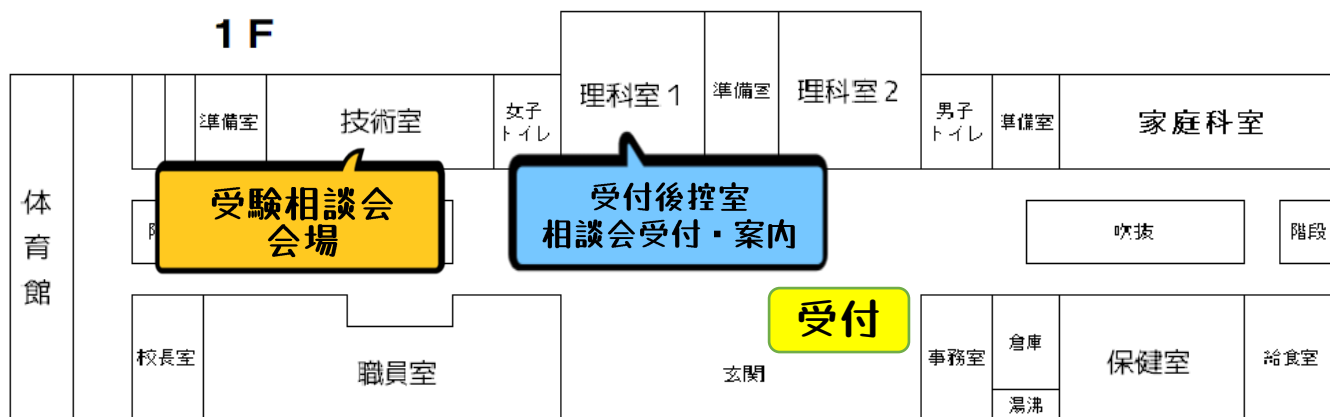

校舎案内図

3F

2F

1F

のどがかわいたら、授業中でも水分補給をしてね！

スクールバスについて

岡部駅 → 学校 9:00

学校 → 岡部駅 ① 11:25