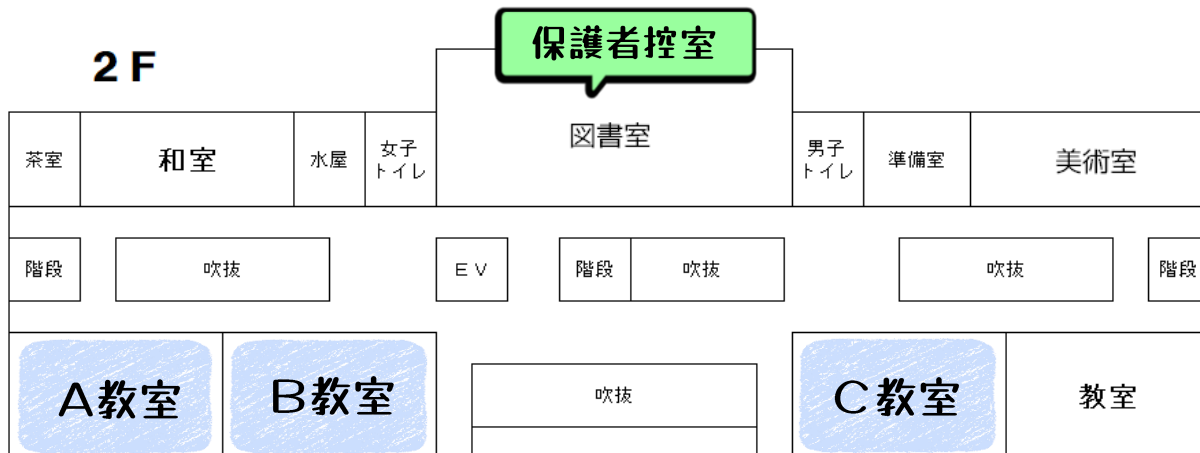

本庄東高等学校附属中学校

入試問題解説授業

令和5年11月23日（木・祝）

タイムテーブル		HR・1限 9:30~10:20	2限 10:30~11:15	3限 11:25~11:55	4限 12:05~12:35
2 科	A教室				
	B教室				
	C教室				
4 科	D教室				
	E教室				

学園生活相談コーナー

9:30~12:00（予約制）

1F 技術室にて対応しております。

教室は裏面の
校舎案内図を
ご覧下さい。

校舎案内図

3F

2F

1F

のどがかわいたら、授業中でも水分補給をしてね！

スクールバスについて

岡部駅 → 学校 9:00

学校 → 岡部駅 ① 11:25