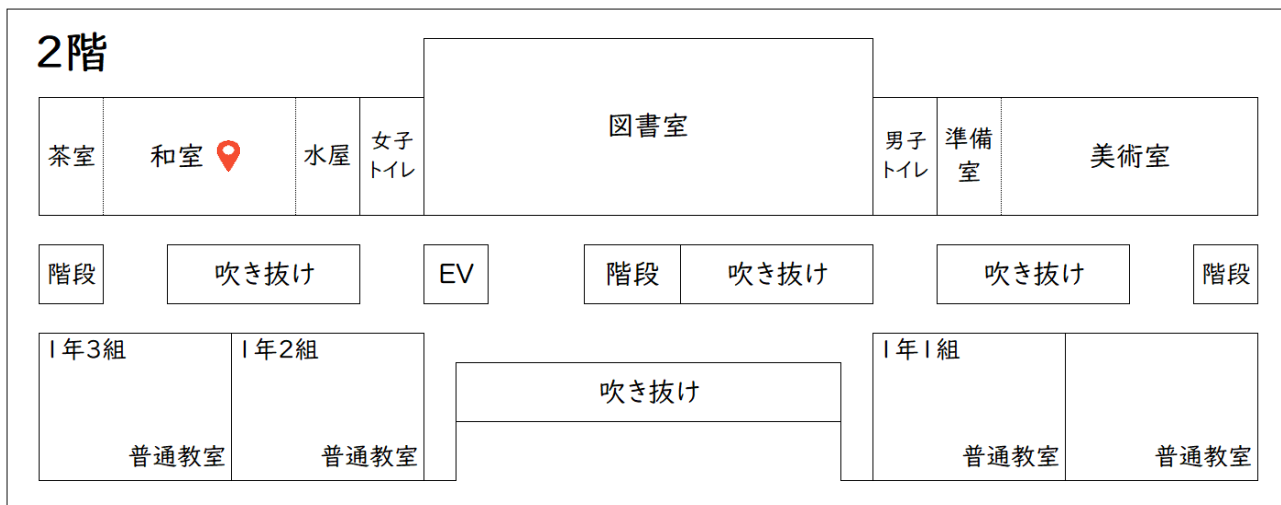

在校生による
キャンパスツアー
集合場所と開始時間は
チケットをご確認ください。
【要予約】

よくある質問コーナー
理科2室
在校生が日常生活の
質問にお答えします。
お気軽にお立ち寄り下さい。

施設紹介ショート動画
各活動場所での様子を
ちょっとしたぞき見！
校内MAPの📍が目印。
附属中の日常をぜひご覧ください。

学園生活相談
本校職員が色々なご質問
にお答えいたします。
チケット記載の時間に技術室へ
お越し下さい。【要予約】

クロスワード探検
クロスワードパズルを
解きながら校内を散策！
ゴールにたどり着いたら
いいことが待っているかも！??

スマホ DE 写真館
スマホアプリで附属中の
制服を着てみよう！
一足先に附属中生気分が
味わえちゃいます😊❤

各ブースの場所は裏面の附属中MAPをご覧ください

スクールバスのご案内
学校発→岡部駅行

12:00

ご利用の方は乗り遅れないようにお願いします

本庄東高等学校附属中学校

〒367-0025 埼玉県本庄市西五十子大塚318
TEL : 0495-27-6711

LINE

附属中MAP

- ◆このマーク がある場所では附属中の日常をショート動画でご覧いただけます!
- ◆何かご不明な点などありましたら、赤いタグを付けている教職員にお声がけください。