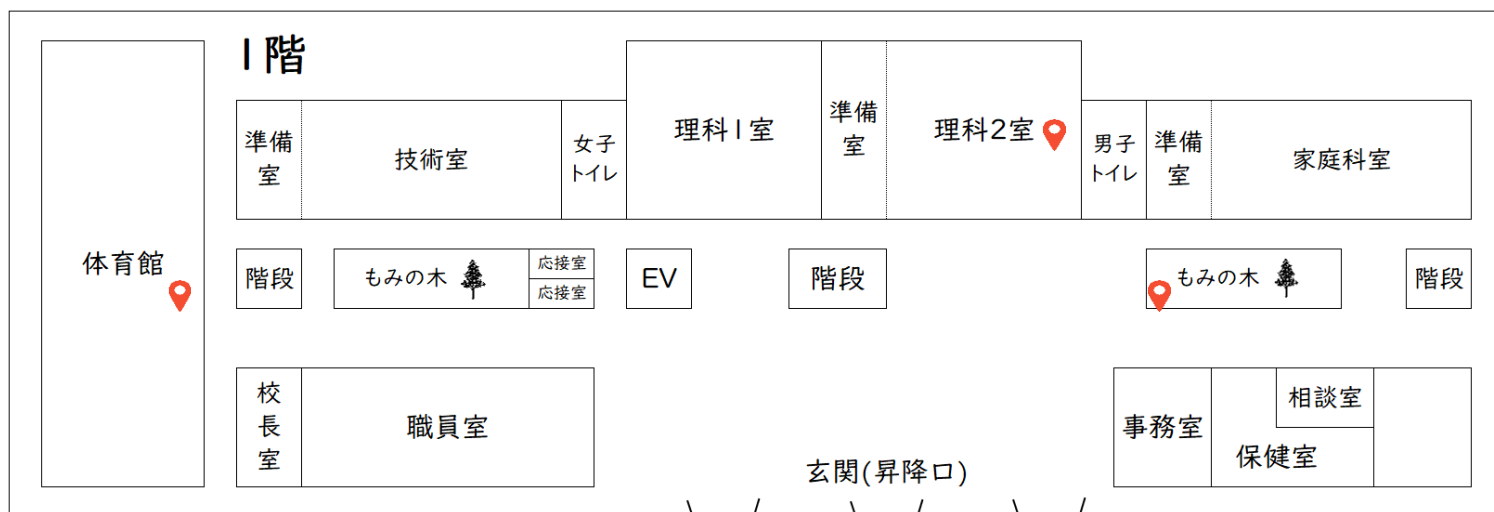

在校生による
キャンパスツアー
集合場所と開始時間は
チケットをご確認ください。
【要予約】

よくある質問コーナー
理科2室
在校生が日常生活の
質問にお答えします。
お気軽にお立ち寄り下さい。

施設紹介ショート動画
各活動場所での様子を
ちょっとしたぞき見！
校内MAPの📍が目印。
附属中の日常をぜひご覧ください。

学園生活相談
本校職員が色々なご質問
にお答えいたします。
チケット記載の時間に技術室へ
お越し下さい。【要予約】

クロスワード探検
クロスワードパズルを
解きながら校内を散策！
ゴールにたどり着いたら
いいことが待っているかも！??

スマホ DE 写真館
スマホアプリで附属中の
制服を着てみよう！
一足先に附属中生気分が
味わえちゃいます😊❤

各ブースの場所は裏面の附属中MAPをご覧ください

スクールバスのご案内
学校発→岡部駅行

12:00

ご利用の方は乗り遅れないようにお願いします

本庄東高等学校附属中学校

〒367-0025 埼玉県本庄市西五十子大塚318
TEL : 0495-27-6711

LINE

附属中MAP

- ◆このマーク がある場所では附属中の日常をショート動画でご覧いただけます!
- ◆何かご不明な点などありましたら、赤いタグを付けている教職員にお声がけください。