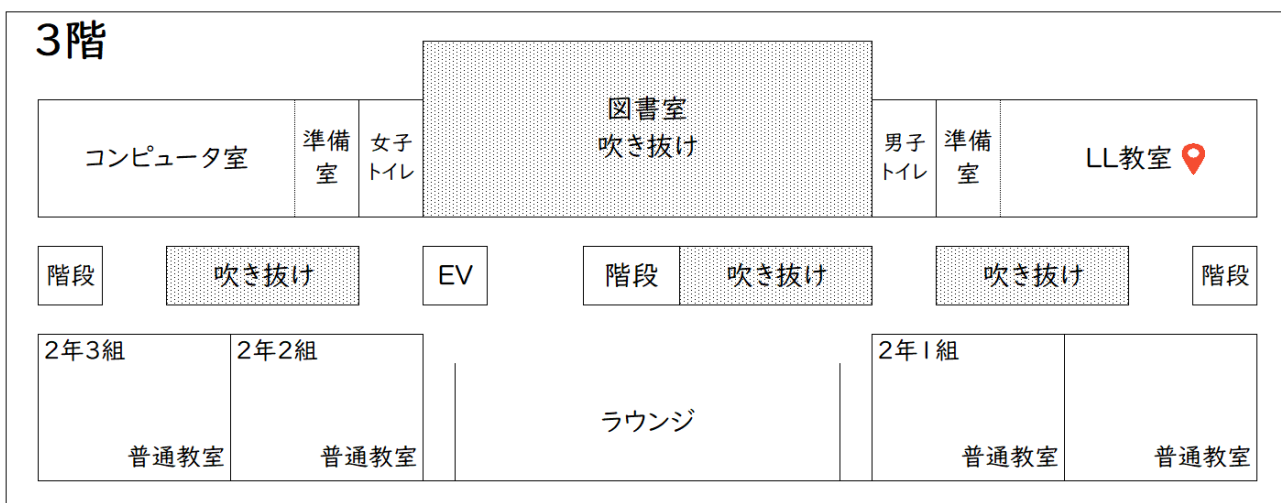

在校生による
キャンパスツアー
集合場所と開始時間は
チケットをご確認ください。
【要予約】

よくある質問コーナー
理科2室
在校生が日常生活の
質問にお答えします。
お気軽にお立ち寄り下さい。

施設紹介ショート動画
各活動場所での様子を
ちょっとしたぞき見！
校内MAPの📍が目印。
附属中の日常をぜひご覧ください。

学園生活相談
本校職員が色々なご質問
にお答えいたします。
チケット記載の時間に技術室へ
お越し下さい。【要予約】

クロスワード探検
クロスワードパズルを
解きながら校内を散策！
ゴールにたどり着いたら
いいことが待っているかも！??

スマホ DE 写真館
スマホアプリで附属中の
制服を着てみよう！
一足先に附属中生気分が
味わえちゃいます😊❤

各ブースの場所は裏面の附属中MAPをご覧ください

スクールバスのご案内
学校発→岡部駅行

12:00

ご利用の方は乗り遅れないようにお願いします

本庄東高等学校附属中学校

〒367-0025 埼玉県本庄市西五十子大塚318
TEL : 0495-27-6711

LINE

附属中MAP

- ◆このマーク がある場所では附属中の日常をショート動画でご覧いただけます!
- ◆何かご不明な点などありましたら、赤いタグを付けている教職員にお声がけください。