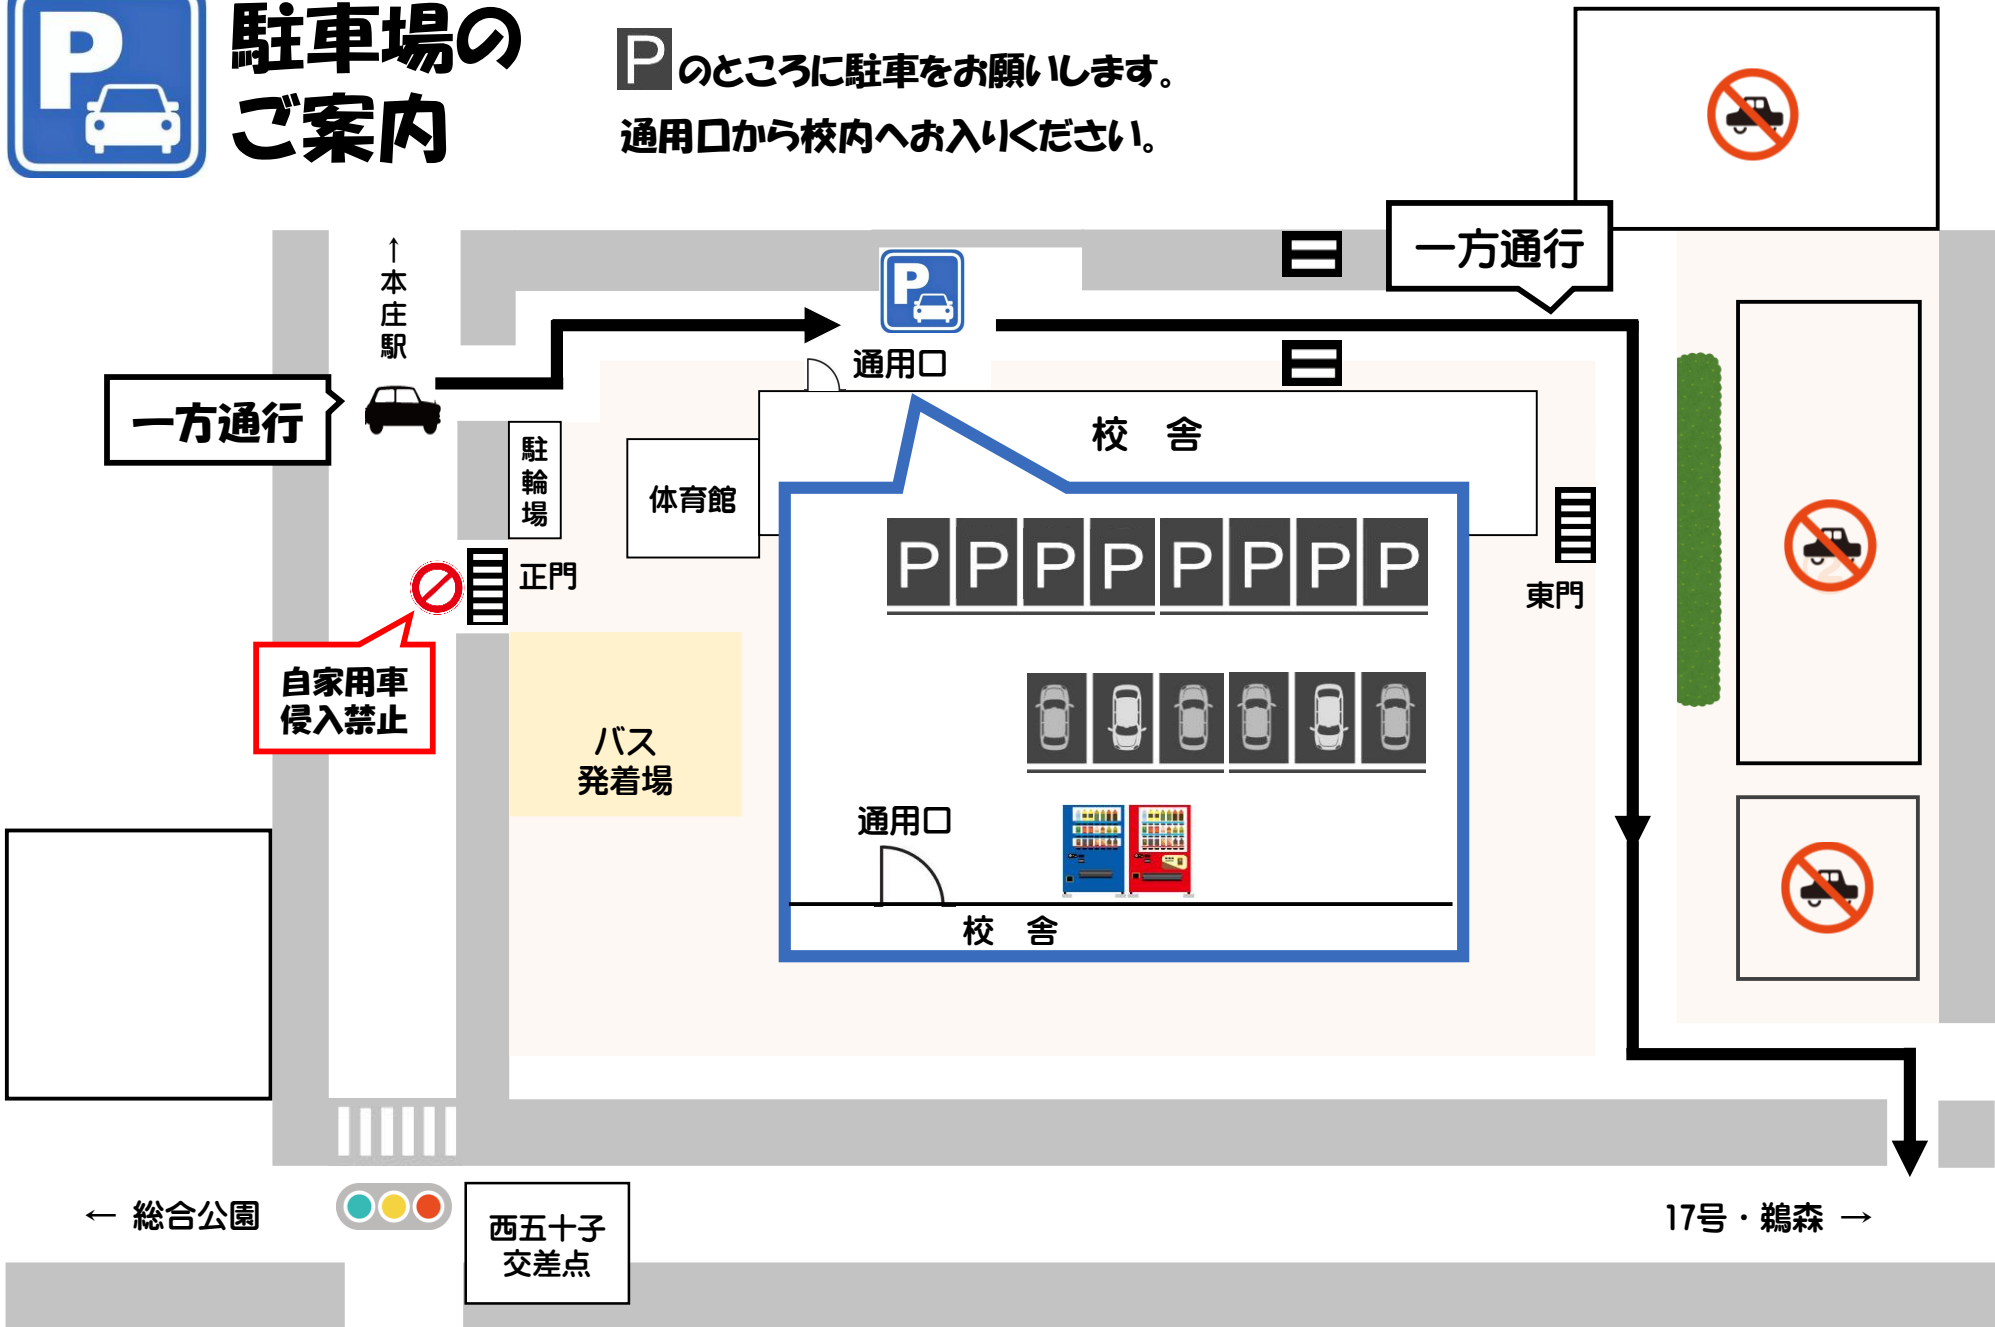

# 駐車場の ご案内

**P** のところに駐車をお願いします。  
通用口から校内へお入りください。

一方通行

自家用車  
侵入禁止

駐輪場

正門

バス  
発着場

体育館

校舎

P P P P P P P

東門

通用口

校舎

一方通行

← 総合公園

西五十子  
交差点