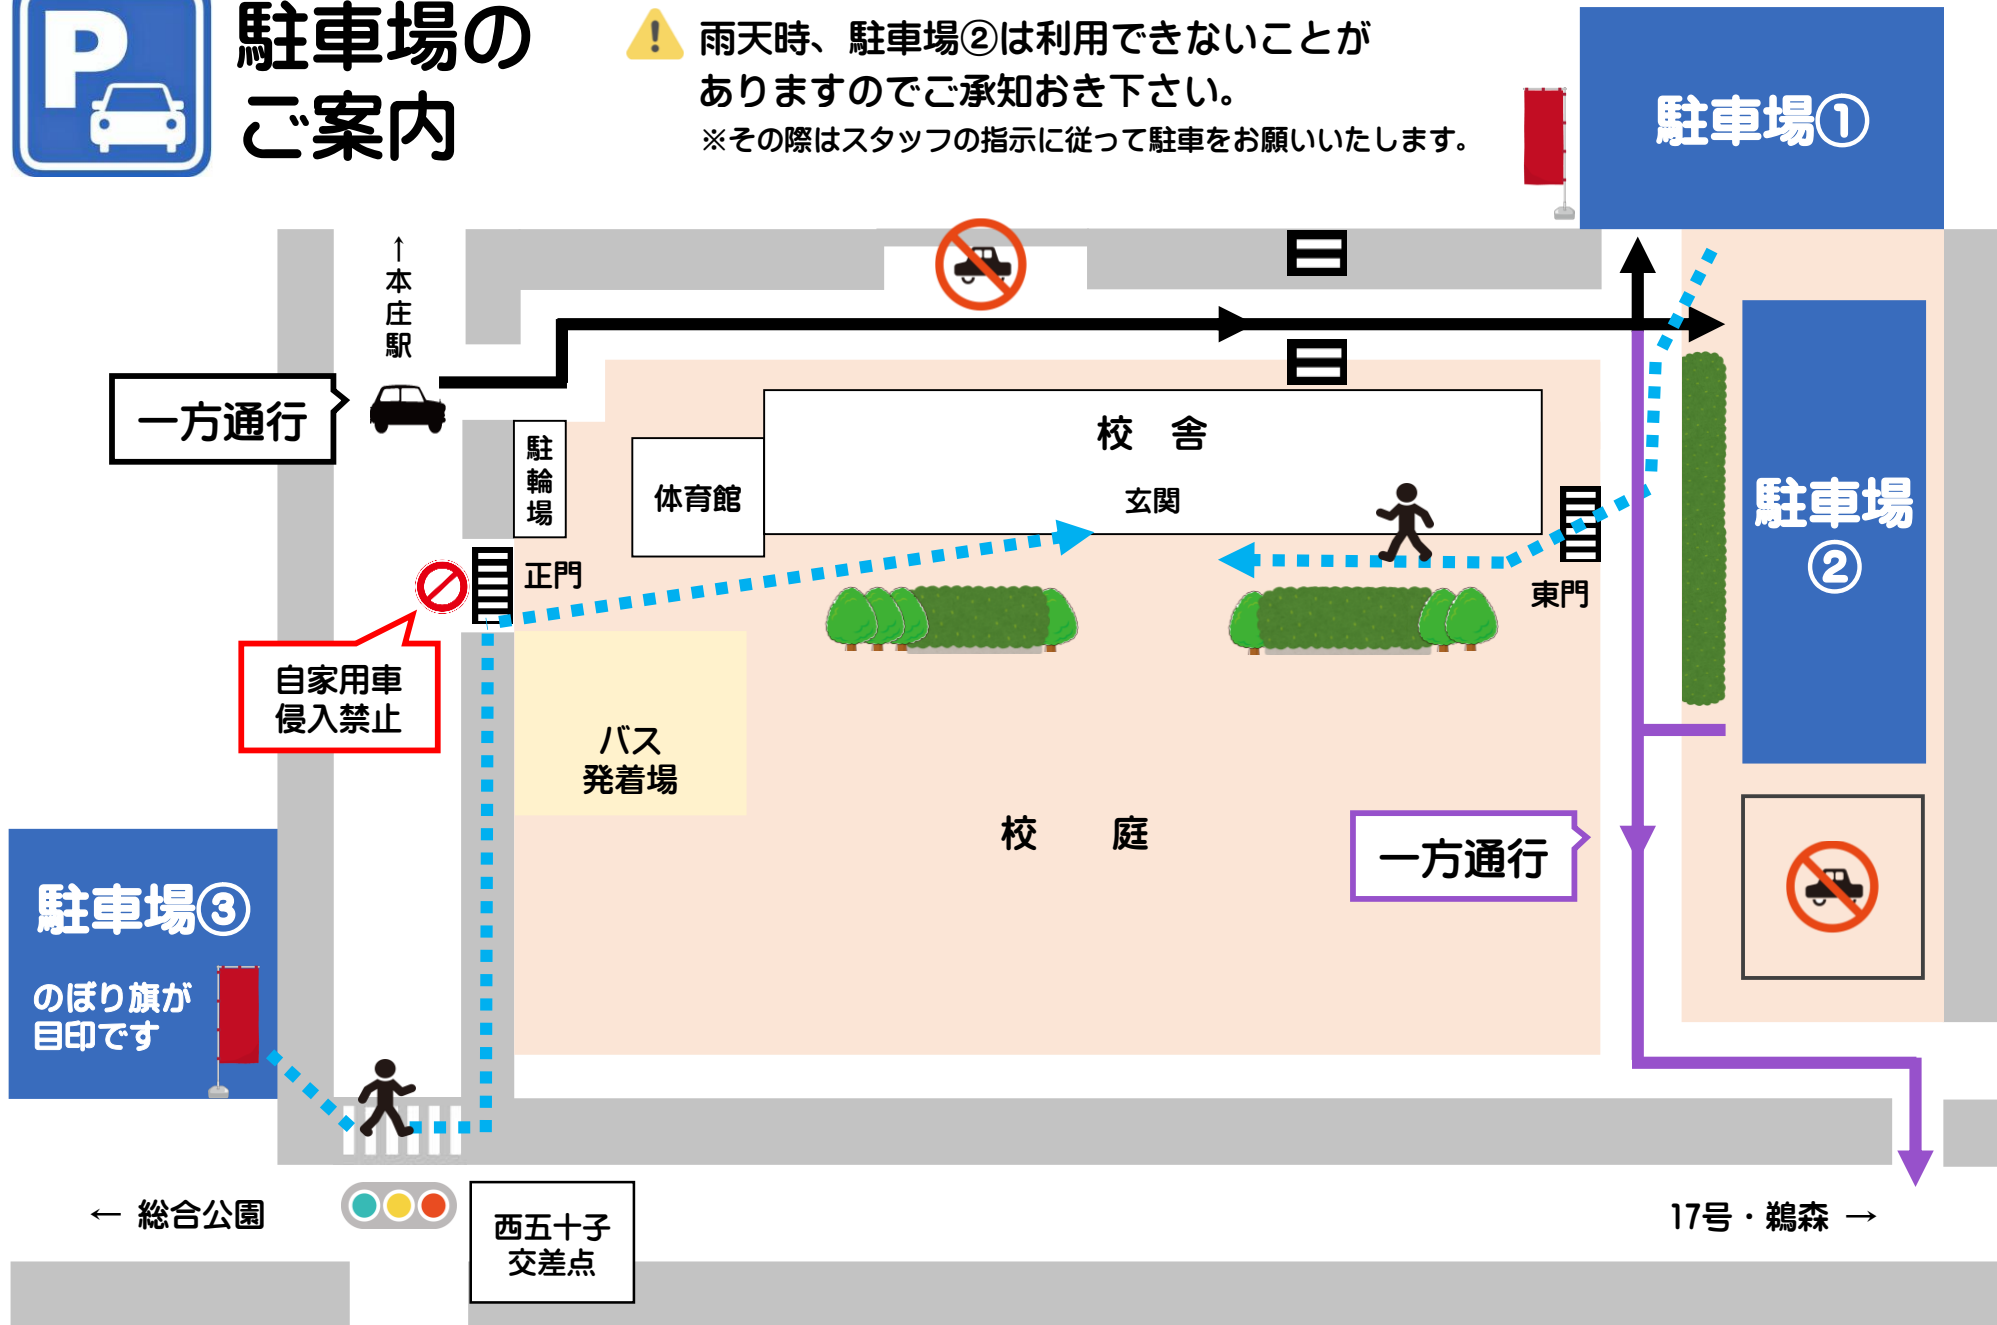

駐車場の ご案内

⚠️ 雨天時、駐車場②は利用できないことがありますのでご承知おき下さい。
※その際はスタッフの指示に従って駐車をお願いいたします。

一方通行

自家用車
侵入禁止

一方通行

駐車場③
のぼり旗が
目印です

← 総合公園

西五十子
交差点