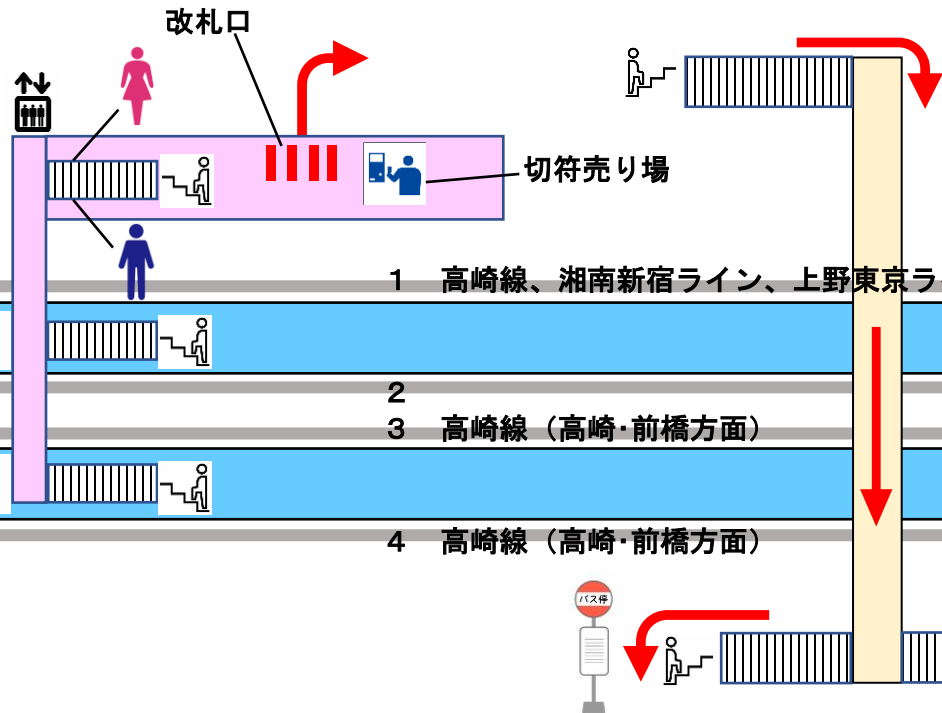

高崎・前橋方面

大宮・上野・新宿方面

切符売り場

改札口

1 高崎線、湘南新宿ライン、上野東京ライン (大宮・東京・新宿・横浜方面)

2

3 高崎線 (高崎・前橋方面)

4 高崎線 (高崎・前橋方面)

バス停

南側ロータリー