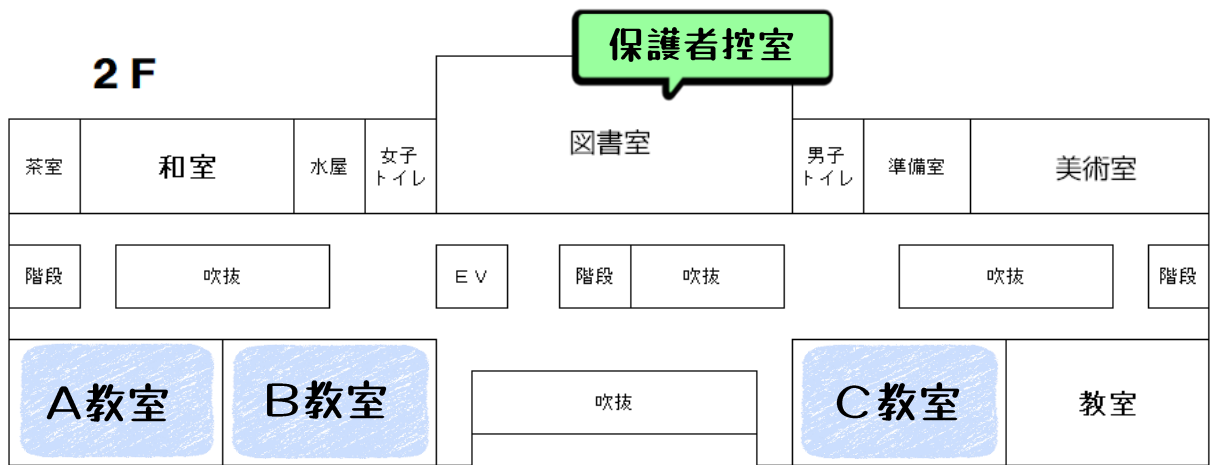

校舎案内図

3 F

2 F

1 F

のどがかわいたら、授業中でも水分補給をしてね！

スクールバスについて

岡部駅 → 学校 9:00
 学校 → 岡部駅 ①11:20
 ②12:45

ご利用の方は、お乗り遅れのないようにお願いいたします。