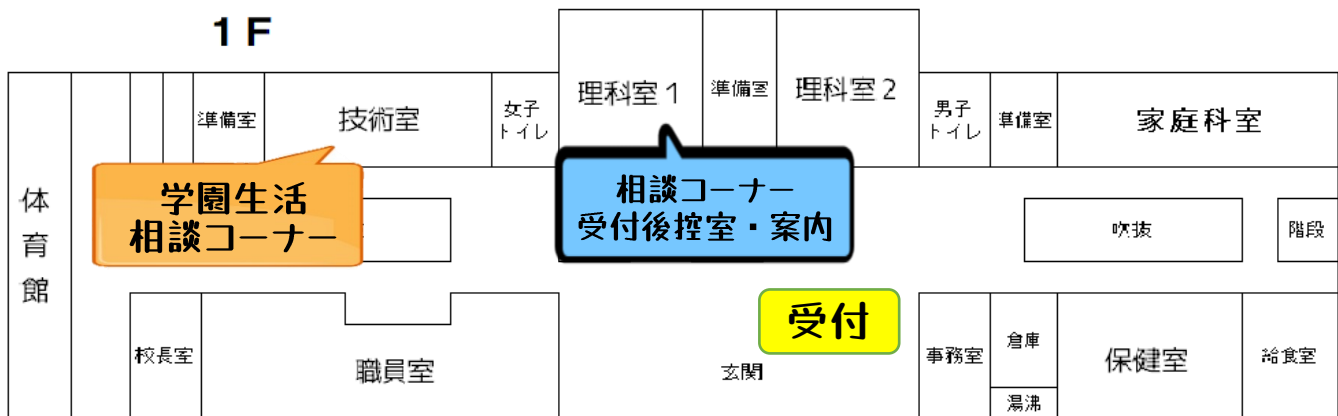

校舎案内図

3 F

2 F

1 F

のどがかわいたら、授業中でも水分補給をしてね！

スクールバスについて

岡部駅 → 学校 9:00
 学校 → 岡部駅 ①11:20
 ②12:45

ご利用の方は、お乗り遅れのないようにお願いいたします。