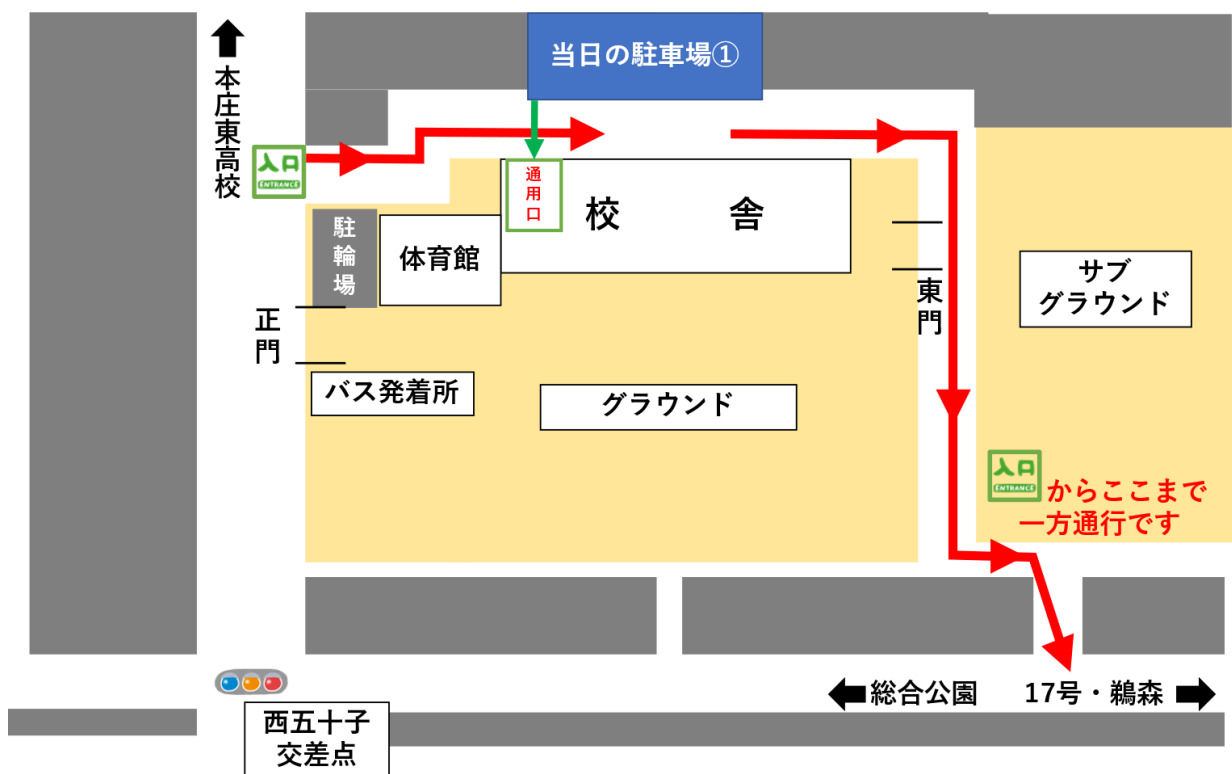

## プチ見学会駐車場について

下図①が来校者用の駐車場です。来校者用スペースをご利用ください。正門前の通りから校地内へ入ってください。入口からは一方通行となります。お帰りの際も含め、赤線矢印の順路で進んでください。駐車場からは緑線矢印の順路で進み、通用口のインターホンで職員を呼びだしてください。

お気をつけてご来校ください。皆様のお越しをお待ちしております。

本庄東高等学校附属中学校

〒367-0025