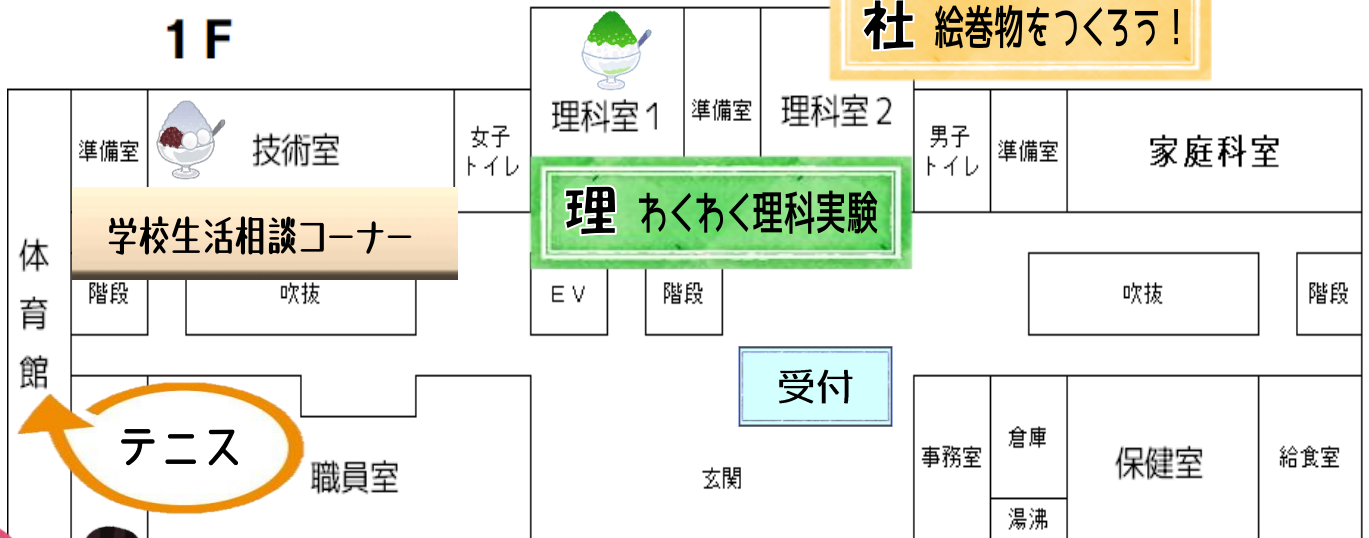

【校内案内図】

4F

2F

オリジナルしおり作り

1F

社 絵巻物をつくらう!

※午前・午後
ともに体育館

サッカー

※午前のみ
雨天時：体育館