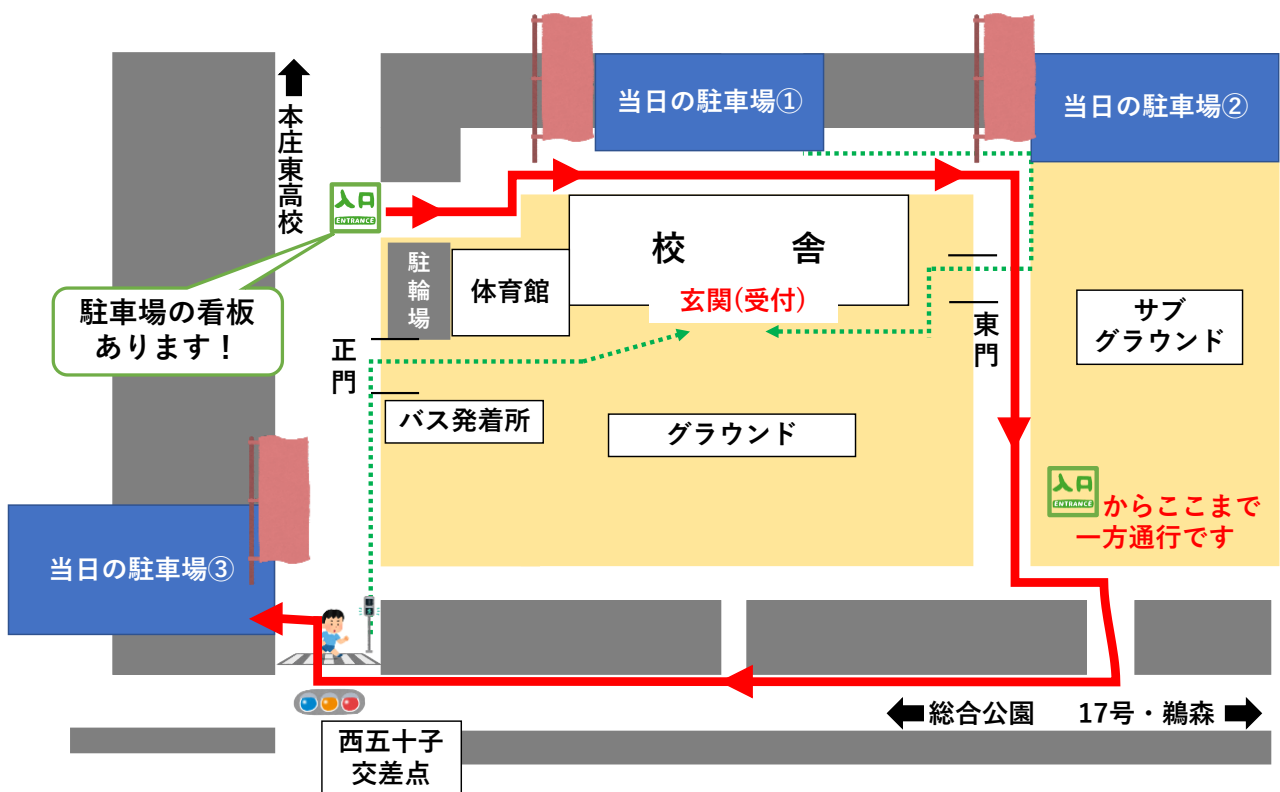

令和4年5月12日

5月14日(土)HELLOスクール駐車場について

下図①~③が当日の駐車場となります。正門前の通りから校地内へ入ってください。赤線矢印の順路で進み、あいている駐車場をご利用ください。駐車場の場所には「のぼり旗」が設置してあります。

駐車場から受付までは、緑線矢印の順路で進んでください。

①・②の駐車場をご利用の方は東門から受付へお願いします。

③の駐車場をご利用の方は正門から受付へお願いします。

当日は悪天候が予想されますので、お気をつけてご来校ください。皆様のお越しをお待ちしております。

本庄東高等学校附属中学校

〒367-0025

埼玉県本庄市西五十子大塚 318

電話番号：0495-27-6711