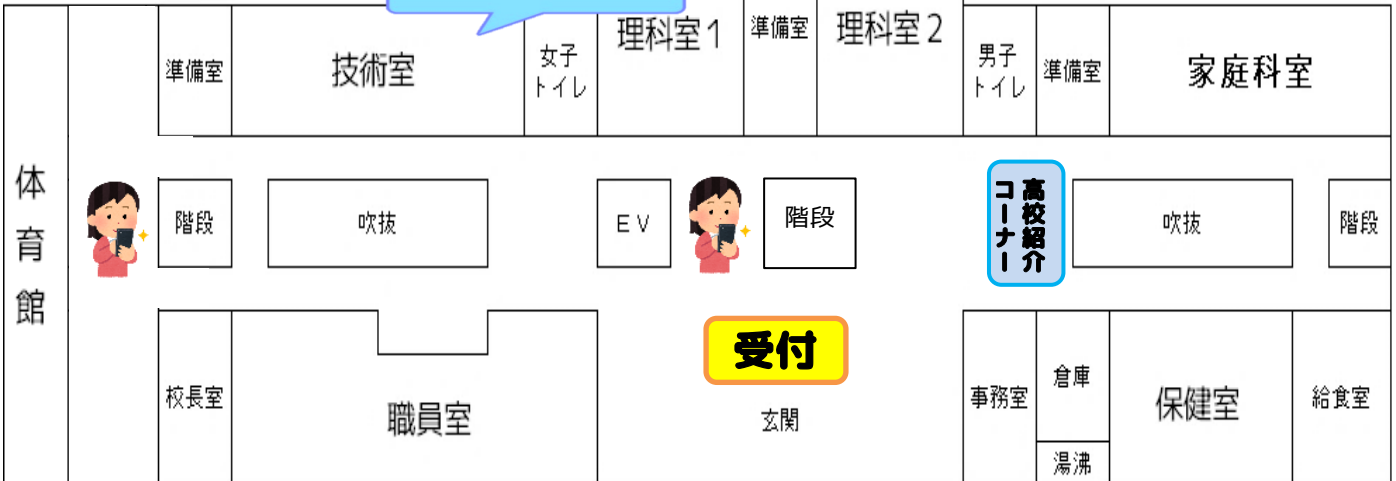

校内案内図

4 F

3 F

2 F

1 F

このマークは撮影ポイントです。3か所ありますので、好きなポイントで撮影してみてね♪

校内に生徒が作成した紹介文があるにゃ! いろんなところにあるから探してみてにゃ~♡

LINEの公式アカウントが出来ました! お友達登録してね!

本庄東高等学校附属中学校 学校説明会

第2回 令和3年10月23日(土)

① 9:30~11:15 ② 13:30~15:15

全体説明会 ① 9:30~10:15
② 13:30~14:15

1. 学校あいさつ
教育内容と特色について
2. キャリアガイダンス
3. 国際理解教育について
4. 学園生活について
5. 令和4年度入試について

学園生活相談コーナー

学校生活や入試のことなど、
気になることはありませんか？
本校の職員がお答えいたし
ます。 <希望制>

自由参加 ブース

キャンパスツアー

キャンパスを職員がご案内いたし
ます。本校の雰囲気・様子などを
感じ取っていただけます。
<希望制>

部活動紹介コーナー

各部のユニフォームや
賞状、作品等を展示して
おります。

スマホDE写真館!

校内の撮影ポイントで写真を撮ると、
制服の試着体験が出来ます。
一足早く附属中生の気分を
味わってみませんか？

高校コーナー