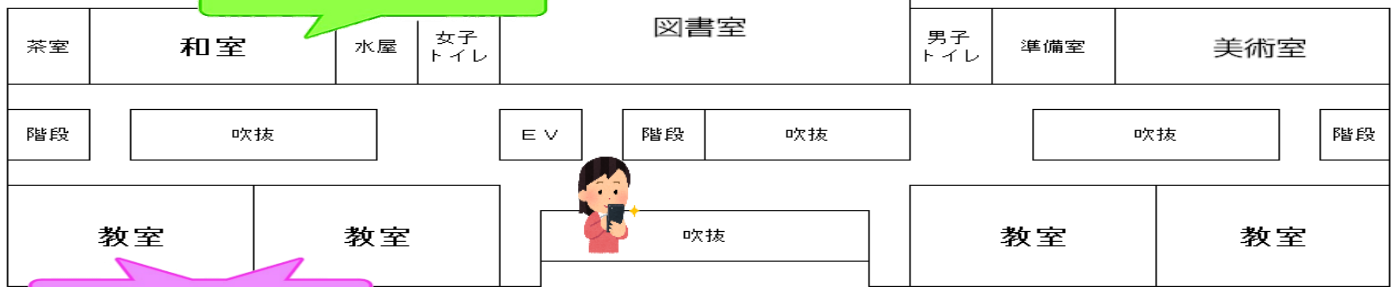

校内案内図

4 F

3 F

2 F

1 F

このマークは撮影ポイントです。3か所ありますので、好きなポイントで撮影してみてね♪

校内に生徒が作成した紹介文があるにゃ! いろんなところにあるから探してみてにゃ~♡

LINEの公式アカウントが出来ました! お友達登録してね!

本庄東高等学校附属中学校 学校説明会

第2回 令和3年10月23日(土)

① 9:30~11:15 ② 13:30~15:15

全体説明会 ① 9:30~10:15
② 13:30~14:15

1. 学校あいさつ
教育内容と特色について
2. キャリアガイダンス
3. 国際理解教育について
4. 学園生活について
5. 令和4年度入試について

学園生活相談コーナー

学校生活や入試のことなど、
気になることはありませんか？
本校の職員がお答えいたし
ます。 <希望制>

自由参加 ブース

キャンパスツアー

キャンパスを職員がご案内いたし
ます。本校の雰囲気・様子などを
感じ取っていただけます。
<希望制>

部活動紹介コーナー

各部のユニフォームや
賞状、作品等を展示して
おります。

スマホDE写真館!

校内の撮影ポイントで写真を撮ると、
制服の試着体験が出来ます。
一足早く附属中生の気分を
味わってみませんか？

高校コーナー