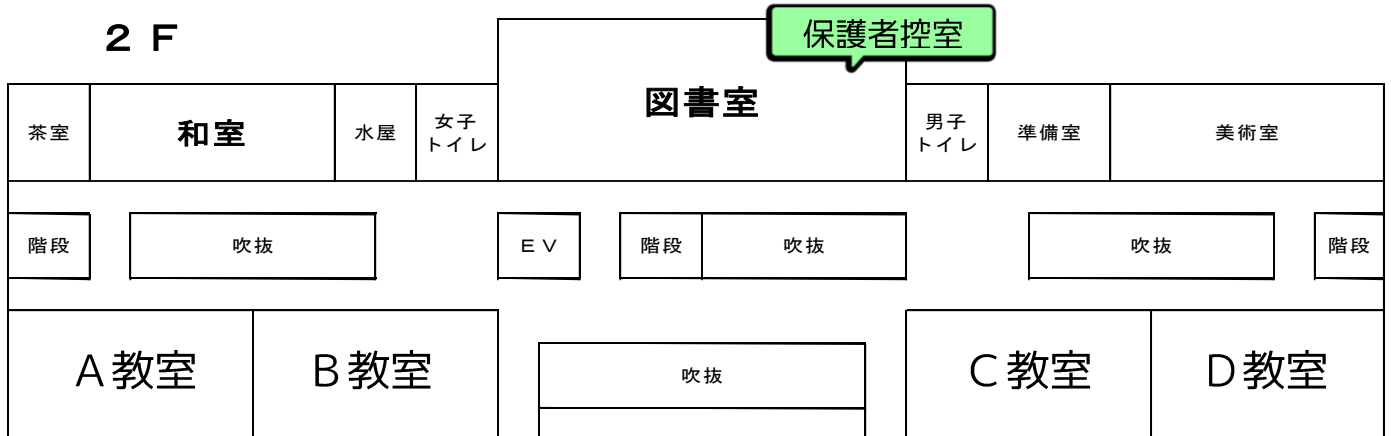

入試対策会&解説授業

時間割り

ホームルーム	13:30 ~ 13:35
1限	13:35 ~ 14:15
2限	14:20 ~ 15:00

※国・算型… 1限:国語 2限:算数
算・国型… 1限:国語 2限:算数

3限	15:10 ~ 15:30
4限	15:35 ~ 15:55

※理・社型… 3限:理科 4限:社会
社・理型… 3限:社会 4限:理科

対象クラス

2科型クラス

4科型クラス

4科型クラス

8月1日(日) 曜日
週番
ココロ
スナオ

2F

学園生活相談コーナー

1F 技術室にて対応しております。

のどが渇いたら、授業中でも水分補給をしてね!

スクールバスについて