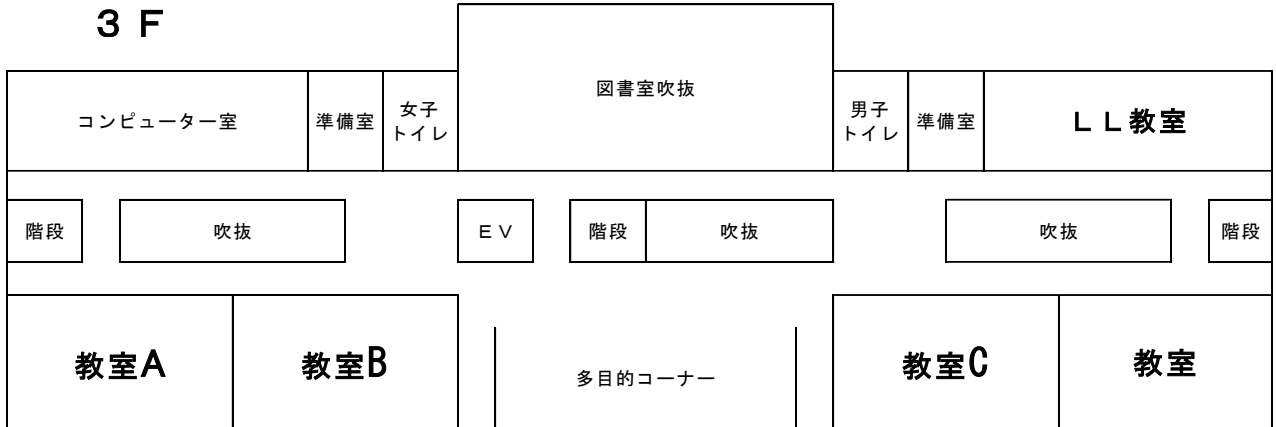

### ☆キャンパスツアー

キャンパスを職員がご案内いたします。  
本校の雰囲気・様子などを感じ取っていただけます。

#### 【申し込み方法】

ホームページのイベント情報から申し込みを受け付けております。  
学園生活相談コーナー及びキャンパスツアーは下記URLより事前申し込みが必須となります。  
ご注意ください。

[hffp://www.honjo-higashi.ed.jp/junior/](http://www.honjo-higashi.ed.jp/junior/)

# 校内案内図

3 F

2 F

1 F