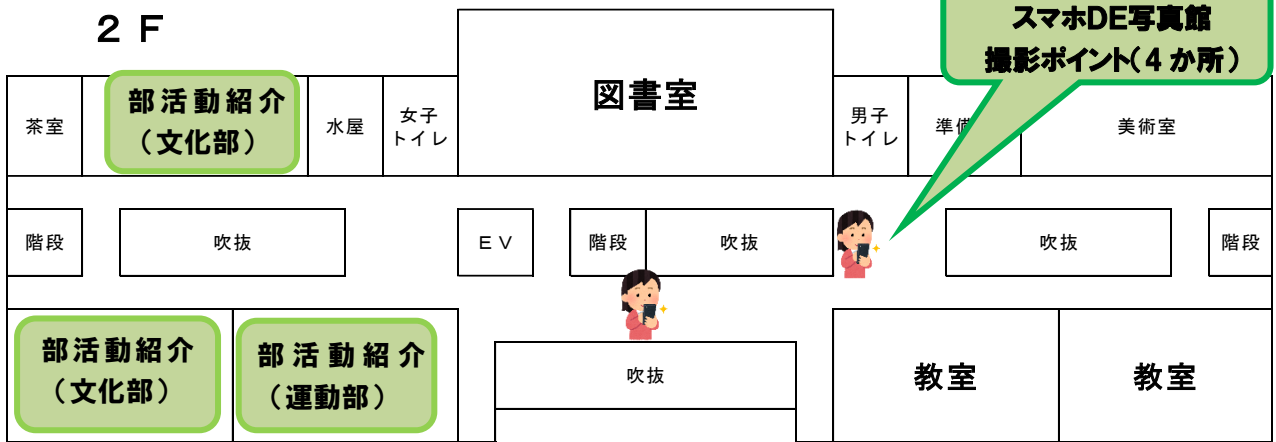

### ☆キャンパスツアー

キャンパスを職員がご案内いたします。  
本校の雰囲気・様子などを感じ取っていただけます。

#### 【申し込み方法】

ホームページのイベント情報から申し込みを受け付けております。  
学園生活相談コーナー及びキャンパスツアーは下記URLより事前申し込みが必須となります。  
ご注意ください。

[hffp://www.honjo-higashi.ed.jp/junior/](http://www.honjo-higashi.ed.jp/junior/)

# 校内案内図

3 F

2 F

1 F