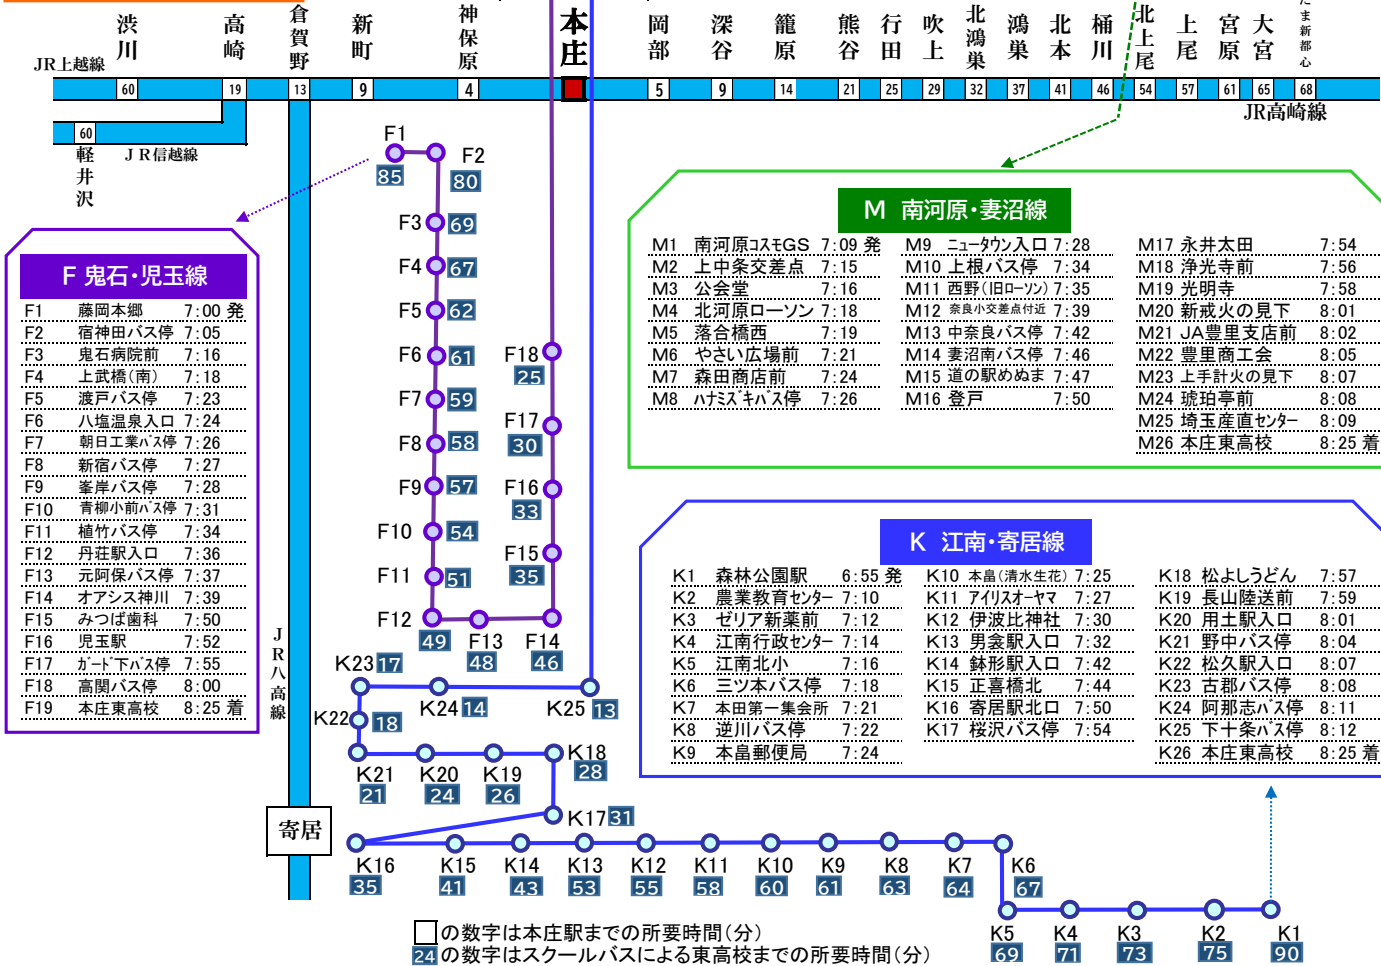

アクセス

スクールバス運行時間

**I 前橋大島・伊勢崎線**

I1	前橋大島駅南口	7:05 発
I2	ガーデン前橋バス停	7:15
I3	スーパーメルクス	7:25
I4	宮子町東公園	7:29
I5	伊勢崎駅北口	7:42
I6	東京靴流通センター前	7:50
I7	連取新田バス停	7:55
I8	今井町北交差点	7:56
I9	堀口町名和小	8:00
I10	富塚町	8:04
I11	本庄東高校	8:25 着

**O 太田線**

O1	太田駅南口	7:10 発
O2	バスターミナルおた	7:25
O3	沢野スポーツ広場	7:40
O4	尾島体育館前	7:50
O5	セブンイレブン境平塚店前	8:00
O6	本庄東高校	8:25 着

□の数字は本庄駅までの所要時間(分)  
 24の数字はスクールバスによる東高校までの所要時間(分)

電車利用