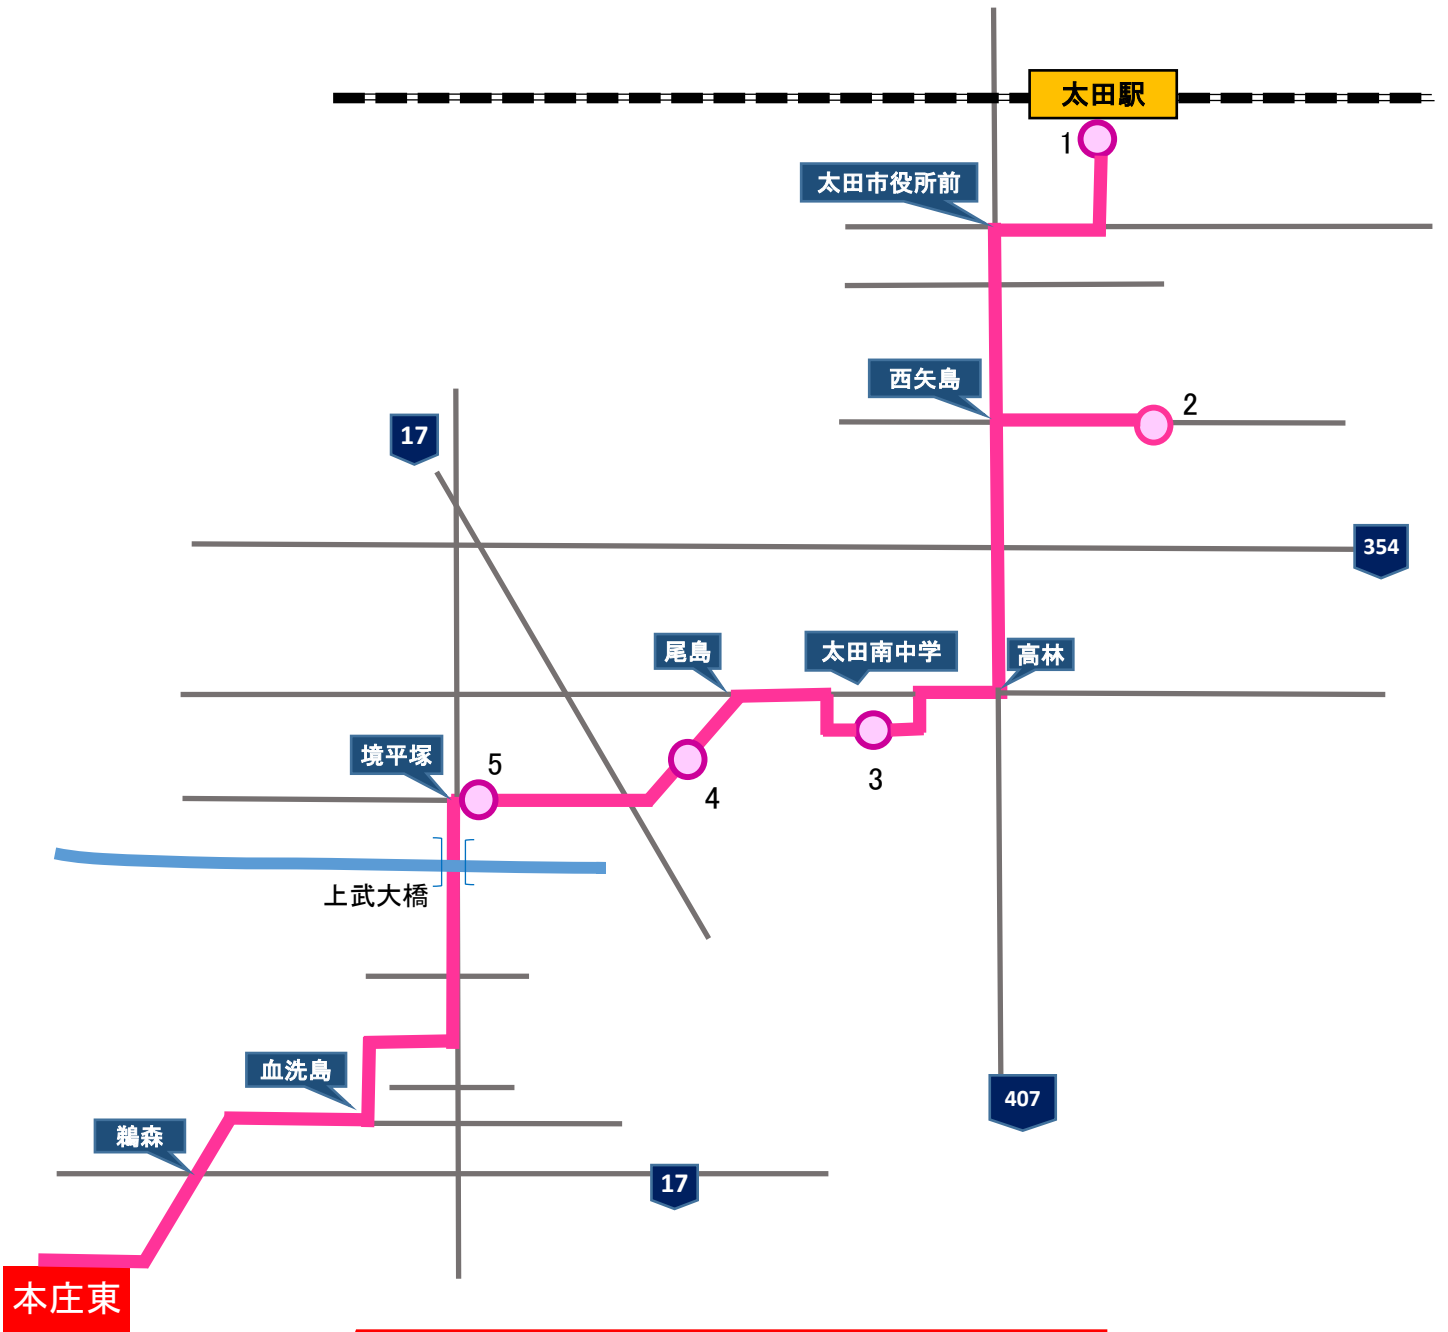

スクールバス 太田線

8:25	8:00	7:50	7:40	7:25	7:10
5	4	3	2	1	
本庄東高等学校	セブンイレブン 境平塚店前	尾島体育館前	沢野スポーツ 広場	バスターミナル おおた	太田駅南口