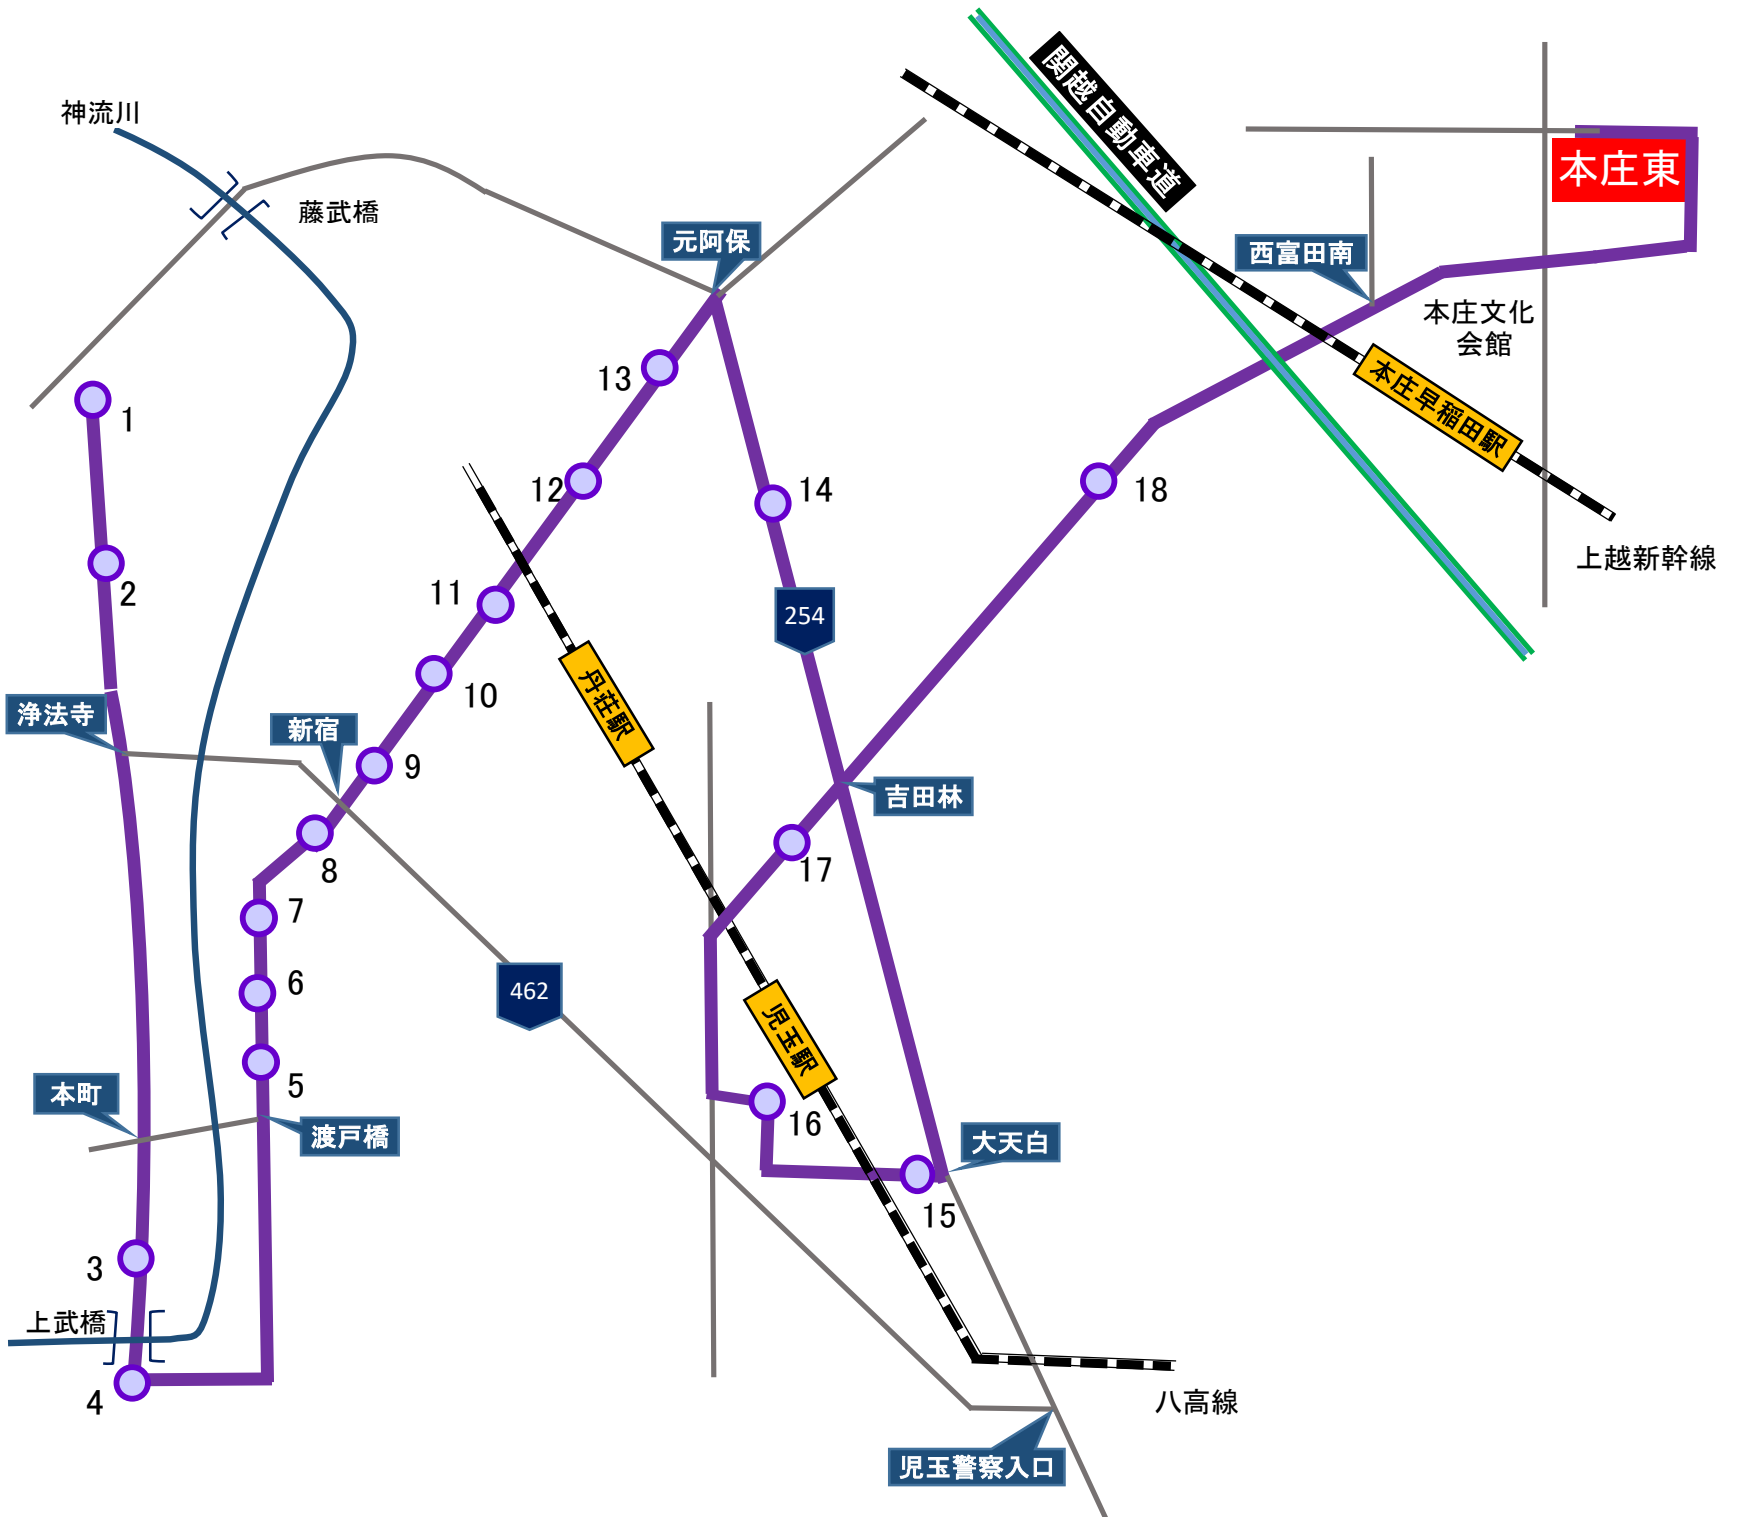

スクールバス 鬼石・児玉線

7:00	7:05	7:16	7:18	7:23	7:24	7:26	7:27	7:28
1・藤岡本郷 (おおぎやラーメン)	2・宿神田バス停	3・鬼石病院前バス停	4・上武橋(南)	5・渡戸バス停	6・八塩温泉入口	7・朝日工業バス停	8・新宿バス停	9・峯岸バス停

7:31	7:34	7:36	7:37	7:39	7:50	7:52	7:55	8:00	8:25
10・青柳小前バス停	11・植竹バス停	12・丹荘駅入口	13・元阿保バス停	14・道の駅オアシス神川	15・みつば歯科 クリニック	16・児玉駅(埼北電気)	17・ガード下バス停	18・高関バス停	本庄東高等学校