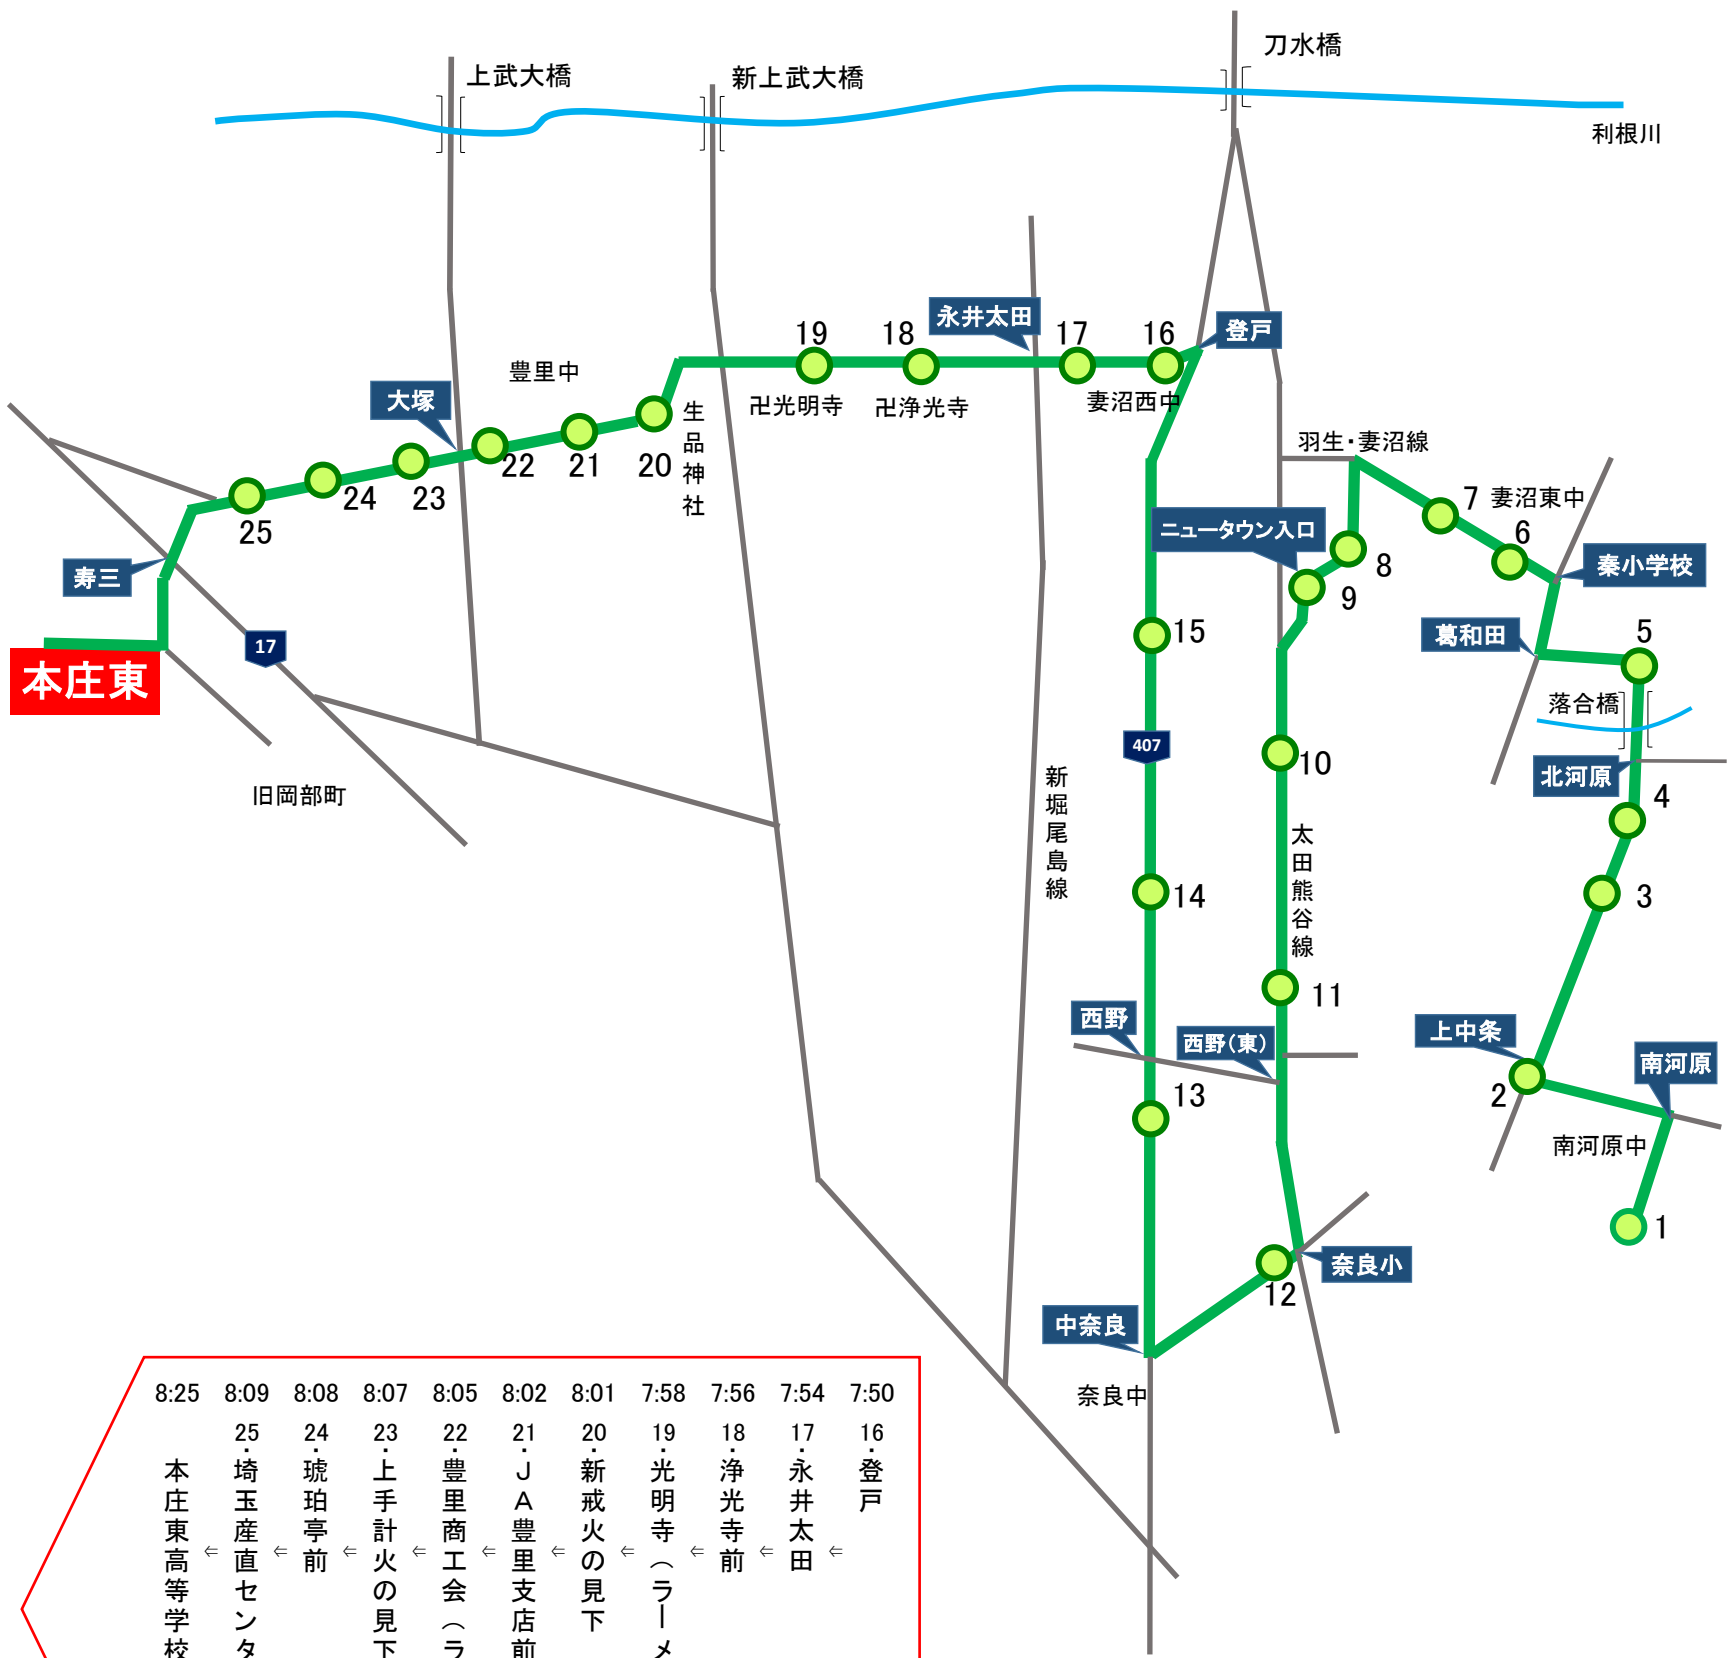

# スクールバス 南河原・妻沼線

8:25	8:09	8:08	8:07	8:05	8:02	8:01	7:58	7:56	7:54	7:50
25	24	23	22	21	20	19	18	17	16	
本庄東高等学校	埼玉産直センター	琥珀亭前	上手計火の見下	豊里商工会 (ラーメン華)	J A 豊里支店前	新戒火の見下	光明寺 (ラーメンショップ)	浄光寺前	永井太田	登戸

7:47	7:46	7:42	7:39	7:35	7:34	7:28	7:26	7:24	7:21	7:19	7:18	7:16	7:15	7:09
15	14	13	12	11	10	9	8	7	6	5	4	3	2	1
道の駅めま	妻沼南バス停	中奈良バス停	奈良小交差点	西野 (旧ローソン)	上根バス停	ニュータウン入口バス停	ハナミズキ通りバス停	森田商店前	やさい広場前	落合橋西	北河原ローソン	公会堂	上中条交差点	南河原コスモGS