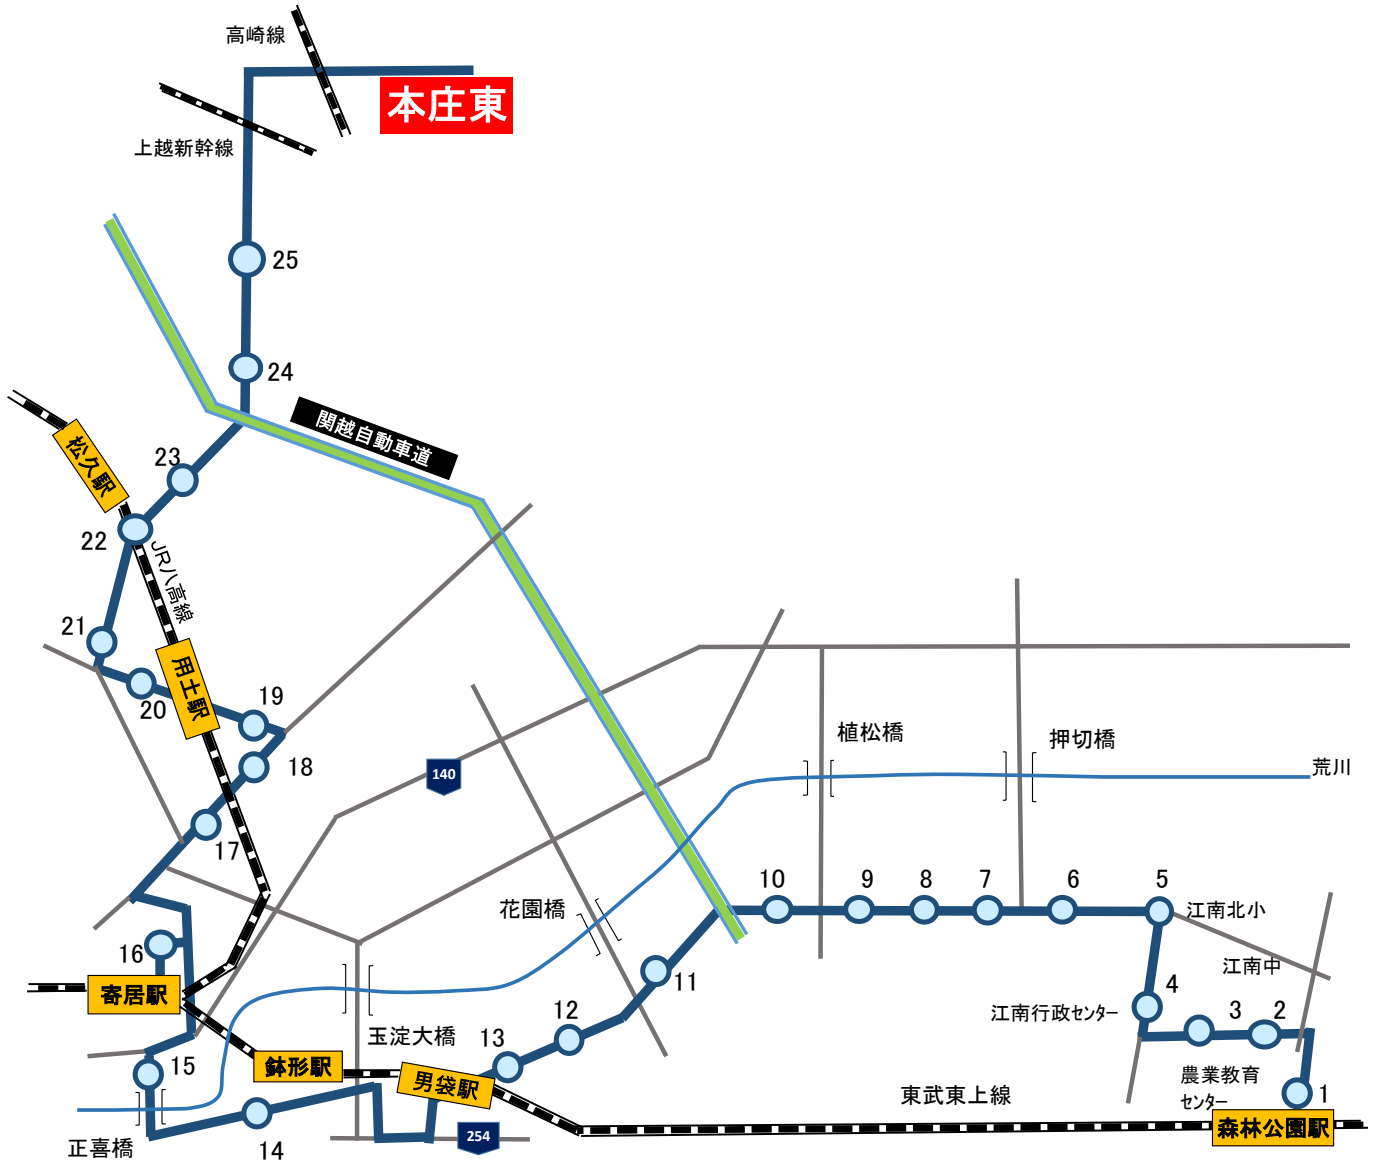

スクールバス 江南・寄居線

8:25	8:12	8:11	8:08	8:07	8:04	8:01	7:59	7:57	7:54
25	24	23	22	21	20	19	18	17	
本庄東 高等学校	下十条 バス停	阿那志 バス停	古郡 バス停	松久 駅入口	野中 バス停	用土 駅入口	長山 陸送前	松よ うどん	桜沢 バス停

7:50	7:44	7:42	7:32	7:30	7:27	7:25	7:24	7:22	7:21	7:18	7:16	7:14	7:12	7:10	6:55
16	15	14	13	12	11	10	9	8	7	6	5	4	3	2	1
寄居 駅北口	正喜 橋北	鉢形 駅入口	男衾 駅入口	出雲 の伊波 比神社	アイ リスオ ーヤマ 前	本 晶(清 水生 花屋)	本 晶郵 便局	逆 川バ ス停	本 田第 一集 会所	三 ツ本 バス 停	江 南 北小 学校 前	江 南行 政セ ンター	ゼ リア 新葉 前バ ス停	農 業教 育セ ンター バス 停	森 林公 園駅