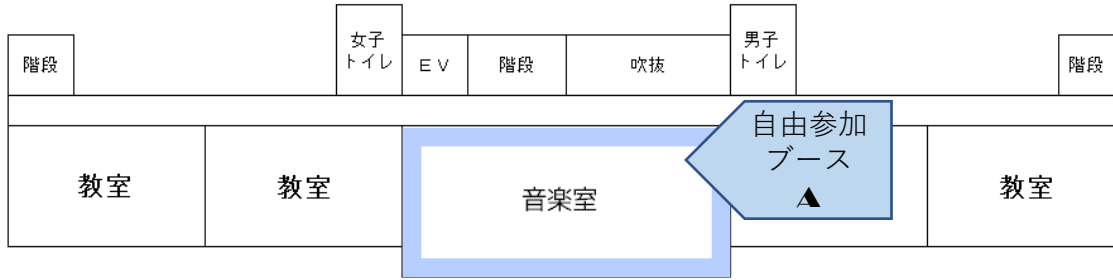

タイムテーブル

- ① 9:30 ~ 9:55
- ② 10:05 ~ 10:30
- ③ 10:40 ~ 11:05
- ④ 11:15 ~ 11:40

自由参加ブースAとBは①～④全て同じ内容となっています。ご都合の良い時間にご参加下さい。

【事前予約】…空きがあれば当日参加も可

🌸華道部体験～プチフラワーアレンジメント～ @家庭科室

華道部による「プチフラワーアレンジメント」の体験ができます。

🌸生徒によるキャンパスツアー @体育館前

カードに記載してある時間にお越し下さい。

🌸学園生活相談コーナー @技術室(9:30～15分ごとにご案内)

相談時間は当日お渡しするカードに記載してあります。

質問内容はあらかじめご準備いただきますようお願いいたします。

附属中の最新情報は学校HPをご覧ください。
イベント情報や学校の様子はLINEでも配信しています。
まだの方はぜひ、友達登録をお願いします！

帰りのスクールバス（岡部駅行）
11:50

学校HP

イベント申込

LINE

附属中MAP

4F

3F

3階にあるLL教室は英語学習専用の教室です。生徒たちが作る英語のポスターは一見の価値あり！

広いラウンジスペースは、学習に使うだけでなく多目的に利用できる場です。現在、体育祭に向けて応援旗を作成中です。ぜひご覧ください！

2F