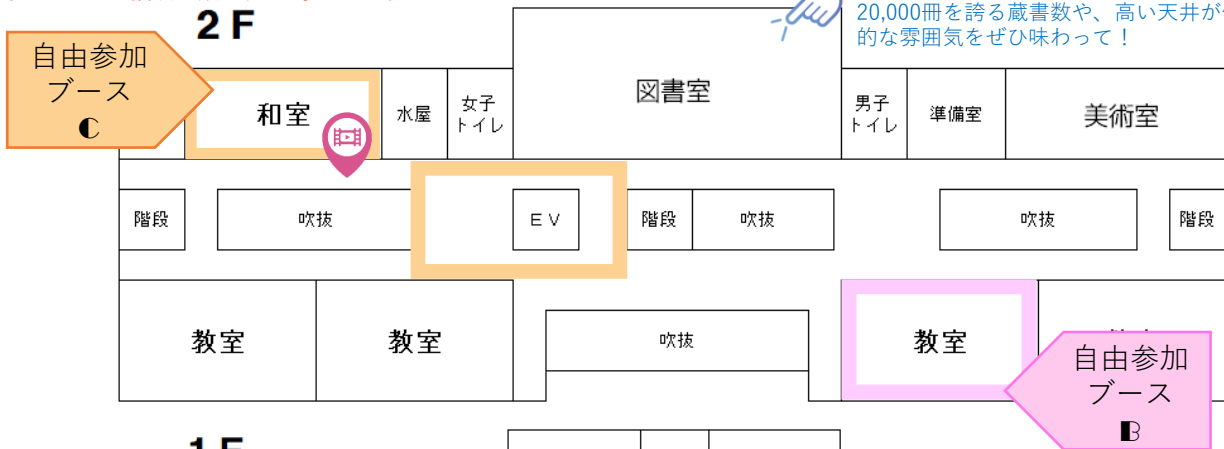

タイムテーブル

- ① 9:30 ~ 9:55
- ② 10:05 ~ 10:30
- ③ 10:40 ~ 11:05
- ④ 11:15 ~ 11:40

自由参加ブースAとBは①～④全て同じ内容となっています。ご都合の良い時間にご参加下さい。

【事前予約】…空きがあれば当日参加も可

🌸華道部体験～プチフラワーアレンジメント～ @家庭科室

華道部による「プチフラワーアレンジメント」の体験ができます。

🌸生徒によるキャンパスツアー @体育館前

カードに記載してある時間にお越し下さい。

🌸学園生活相談コーナー @技術室(9:30～15分ごとにご案内)

相談時間は当日お渡しするカードに記載してあります。

質問内容はあらかじめご準備いただきますようお願いいたします。

附属中の最新情報は学校HPをご覧ください。
イベント情報や学校の様子はLINEでも配信しています。
まだの方はぜひ、友達登録をお願いします！

帰りのスクールバス（岡部駅行）
11:50

学校HP

イベント申込

LINE

附属中MAP

4F

3F

3階にあるLL教室は英語学習専用の教室です。生徒たちが作る英語のポスターは一見の価値あり！

広いラウンジスペースは、学習に使うだけでなく多目的に利用できる場です。現在、体育祭に向けて応援旗を作成中です。ぜひご覧ください！

2F

2階の片側大部分を占めるのが附属中自慢の図書室！20,000冊を誇る蔵書数や、高い天井が作り出す開放的な雰囲気をぜひ味わって！

1F

このマークがある場所でQRコード読み込むと動画をご覧になれます。お手持ちのQRコードのアプリをお使いください。

【アンケートご協力お願い】

ご記入後は受付付近にありますアンケート回収ボックスをお願いいたします。