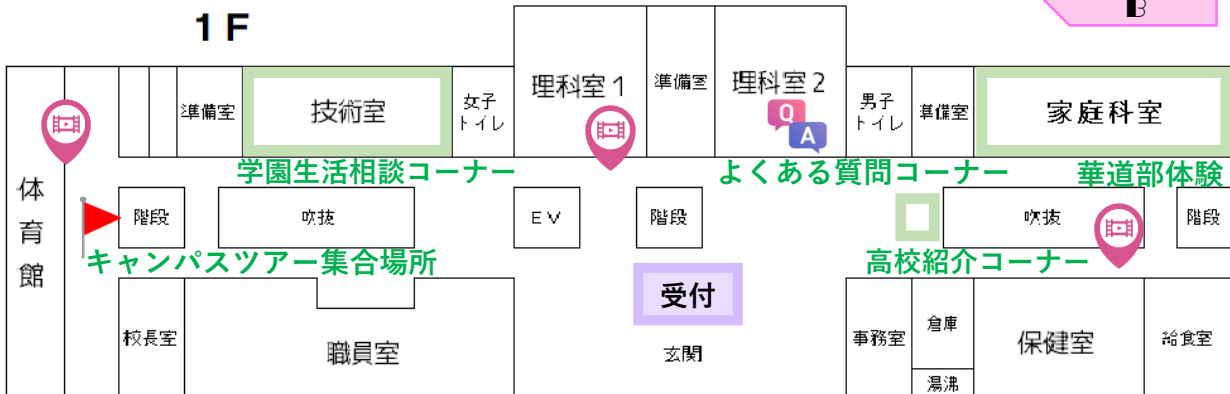

タイムテーブル

- ① 9:30 ~ 9:55
- ② 10:05 ~ 10:30
- ③ 10:40 ~ 11:05
- ④ 11:15 ~ 11:40

自由参加ブースAとBは①～④全て同じ内容となっています。ご都合の良い時間にご参加下さい。

【事前予約】…空きがあれば当日参加も可

🌸華道部体験～プチフラワーアレンジメント～ @家庭科室

華道部による「プチフラワーアレンジメント」の体験ができます。

🌸生徒によるキャンパスツアー @体育館前

カードに記載してある時間にお越し下さい。

🌸学園生活相談コーナー @技術室(9:30～15分ごとにご案内)

相談時間は当日お渡しするカードに記載してあります。

質問内容はあらかじめご準備いただきますようお願いいたします。

附属中の最新情報は学校HPをご覧ください。
イベント情報や学校の様子はLINEでも配信しています。
まだの方はぜひ、友達登録をお願いします！

帰りのスクールバス（岡部駅行）
11:50

学校HP

イベント申込

LINE

附属中MAP

4F

3F

3階にあるLL教室は英語学習専用の教室です。生徒たちが作る英語のポスターは一見の価値あり！

広いラウンジスペースは、学習に使うだけでなく多目的に利用できる場です。現在、体育祭に向けて応援旗を作成中です。ぜひご覧ください！

2F

2階の片側大部分を占めるのが附属中自慢の図書室！20,000冊を誇る蔵書数や、高い天井が作り出す開放的な雰囲気をぜひ味わって！

1F

このマークがある場所でQRコード読み込むと動画をご覧になれます。お手持ちのQRコードのアプリをお使いください。

【アンケートご協力お願い】

ご記入後は受付付近にありますアンケート回収ボックスをお願いいたします。