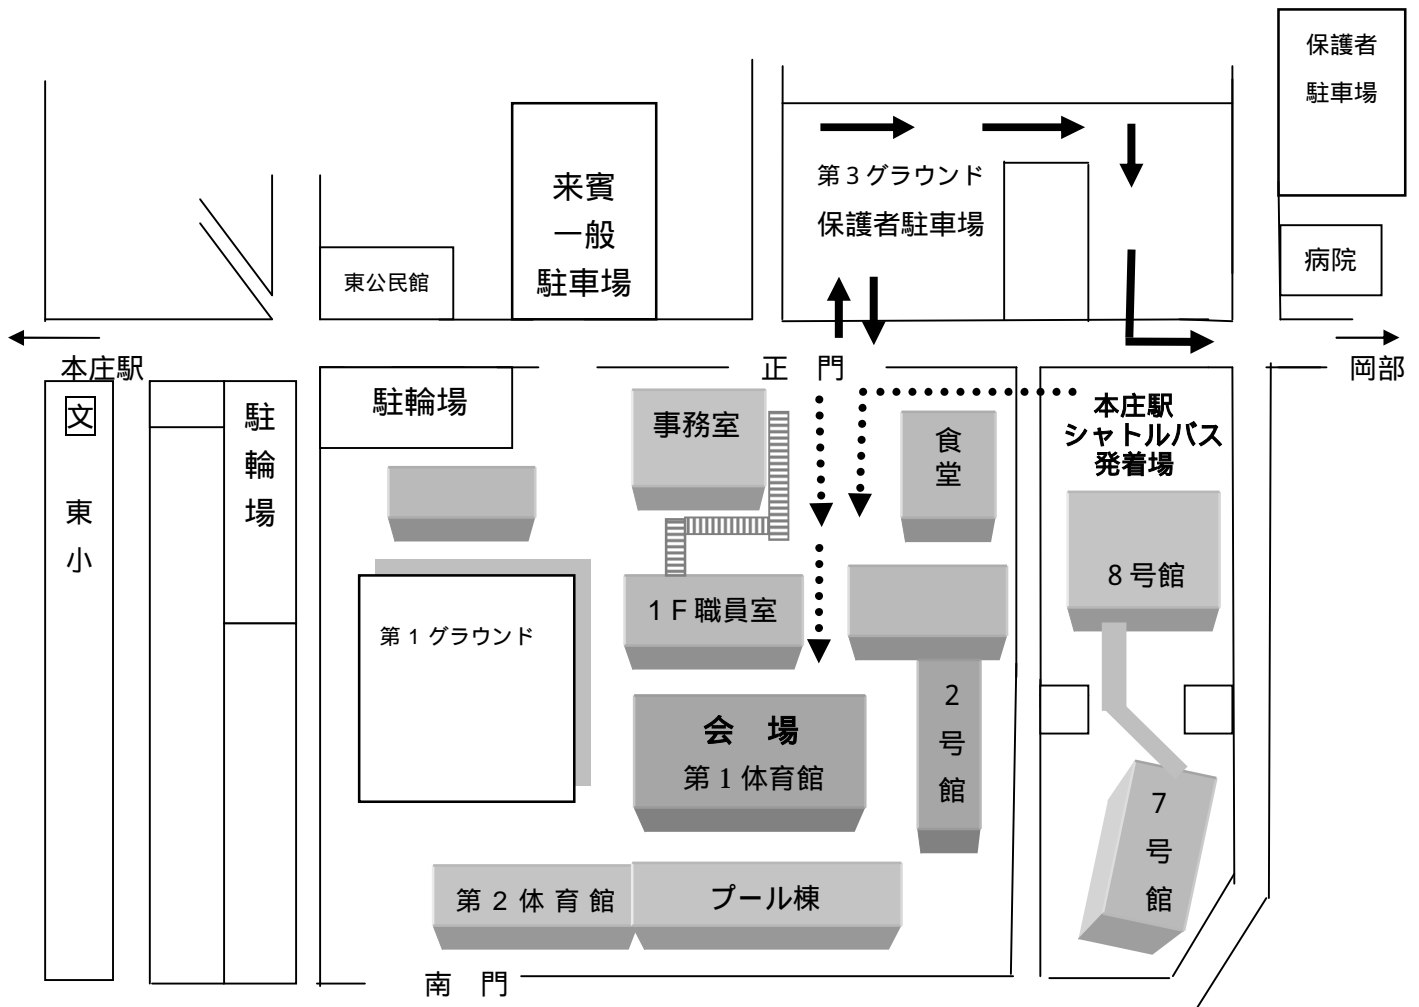

記

日 時 平成 27 年 2 月 10 日（火）午前 10 時から 11 時半（9 時より受付を開始します）

場 所 小林学園 本庄東高等学校 第一体育館

お車でお越しの方は裏面駐車場案内をご覧ください。
本庄駅北口より学校までシャトルバスを運行いたしますのでご利用ください。

当日は 平服にてお越しくくださいますようお願い申し上げます
誠に勝手ながらご供花 ご供物 ご香典の儀は固くご辞退申し上げます

学 校 法 人 小 林 学 園
理 事 長 小 林 玉 枝
本 庄 東 高 等 学 校
本庄東高等学校附属中学校
本庄東高等学校附属本庄青葉幼稚園
教 職 員 一 同

お問い合わせ先 学校法人小林学園 事務長 柿沼
0495-22-6351

駐車場ののご案内及びシャトルバス運行

シャトルバスについて

本庄駅北口から学校までシャトルバスを運行いたしますのでご利用ください

本庄駅発 9:00・9:20・9:40

(本庄駅北口より徒歩約15分)

お願い

駐車スペースに限りがありますので、出来る限り乗り合わせの上お越し下さい。

誘導係の指示に従い交通安全にご協力下さい。

正門付近で乗り降りは、交通の妨げとなりますのでご遠慮下さい。

必ず受付をして下さい。